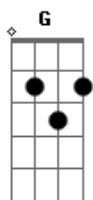

Revelação - Tá Maluca

Tom: G

(intro)
Gm G7 Cm D7

Gm G7 Cm
Tá maluca, tá pirada, tá querendo me pirar

D7
Tá procurando sarna pra coçar

Gm G7 Cm
Eu faço tudo do teu jeito pra poder te agradar

D7
Mas 100% eu não vou te dar

G7 D Bm7-
10% é dos amigos, do meu samba, meu lazer

G7
É muito fácil, muito simples de entender

C D7
Tem trabalho, casa, carro, que eu também tenho que cuidar

D7
Pensa que é mole administrar?

G7 D Bm7-
Leva filho, pega filho, faz a feira, vai pagar

G7
Tira do prego tudo que tem tirar

C D7
Eu fico rindo quando fala "ainda vou largar você"

D7 Gm
É bem mais fácil do contrário acontecer

G7 Cm D7
Tá ligada na pegada oh oh

D7 Gm
Eu não deixo a desejar

G7 Cm
Vai procurar, não vai achar

D7 Gm
Um cara que te dê um terço do que eu tenho pra te dar

Acordes

© ukulele-chords.com

© ukulele-chords.com

© ukulele-chords.com

© ukulele-chords.com

© ukulele-chords.com

© ukulele-chords.com