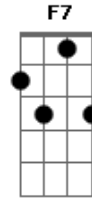

© ukulele-chords.com