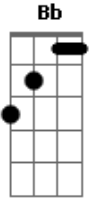

Revelação - Supra-sumo do Amor

Tom: F

Só não posso te esquecer pois você e a luz, que me conduz a onde for

Bb Bb7 Bb Bb7 **C** **Eb**
 Peço perdão eu não quis foi sem querer o que fiz, não tive tal
 pretensão

Eb F Eb F7
 Se me quiser perdoar com prazer vou te levar ao supra sumo do amor

Bb Bb7 **C** **Eb**
 De emudecer teu olhar e sem querer magoar o teu frágil coração

Bb7 Bb Bb7 **C** **Eb** **Bb**
 Ta me dando um calafrio, de pensar na solidão

Dm D
 Só não posso te esquecer pois você e a luz, que me conduz a onde for

Bb Bb7 **Bb** **C** **Eb** **Bb Bb7 Bb**
 Esse amor é um desafio, aos limites da paixão

Bb Bb7 **Eb** **F** **Eb** **F7**
 Se me quiser perdoar com prazer vou te levar ao supra sumo do amor

Bb7 **Bb** **C** **Eb** **Bb Bb7**
 E na fria madrugada, chega pra me dominar

Dm D **Eb** **F**

Bb B7M **C** **Eb** **Bb Bb7**
 Vem a lua iluminada, que ameniza o meu sonhar

(**Bb C Eb Bb Bb7 Bb Bb7**)

Acordes