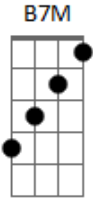

© ukulele-chords.com