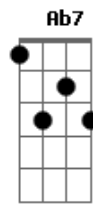

© ukulele-chords.com