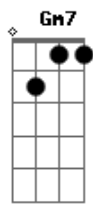

© ukulele-chords.com