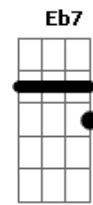

© ukulele-chords.com