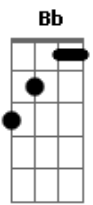

© ukulele-chords.com