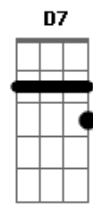

© ukulele-chords.com