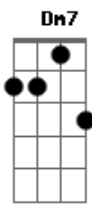

© ukulele-chords.com