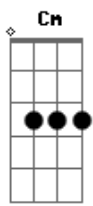

© ukulele-chords.com