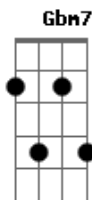

© ukulele-chords.com