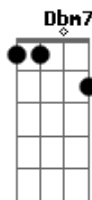

© ukulele-chords.com