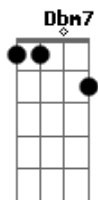

© ukulele-chords.com