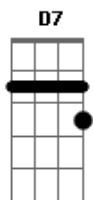

© ukulele-chords.com

© ukulele-chords.com