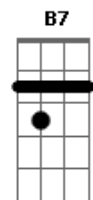

© ukulele-chords.com