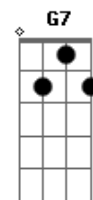

© ukulele-chords.com