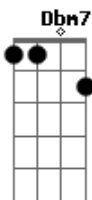

© ukulele-chords.com