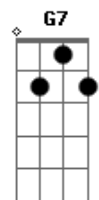

© ukulele-chords.com