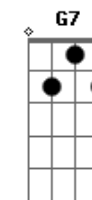

© ukulele-chords.com