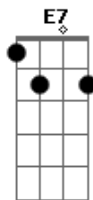

© ukulele-chords.com