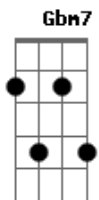

© ukulele-chords.com