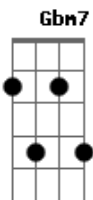

© ukulele-chords.com