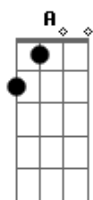

Revelação - Se (ao vivo)

Tom: A

A
Intro: A / D7 / Gbm7/11 / E7/11 /

A D7 Gbm7
Você disse que não sabe se não
A D7 Dbm7
Mas também não tem certeza que sim
D7 Abm7
....Quer saber?
Gbm7 B7
Quando é assim
D7 Dbm7 Bm7 Bm7 D7 G7
Deixa vir...do....cor....ra....ção
A D7 Gbm7 %
Você sabe que eu só penso em você
A D7 Dbm7 %
Você diz que vive pensando em mim
D7 Abm7 Gbm7 B7
....Pode ser....se é assim
D7 Dbm7
Você tem que largar a mão do não
D7 Dbm7

....Soltar essa louca, arder de paixão
Bm7 Dbm7
Não há como doer pra decidir
Bm7
Só dizer sim ou não
D7 Dbm7 Bm7 E7/11 A D7 Gbm7/11 E7/11
Mas você... .a....dora..um.....se
A D7 Gbm7/11 E7/11
....Eu levo a sério mas você disfarça
A D7 Gbm7/11 E7/11
....Você me diz à beça e eu nessa de horror
A D7 Gbm7/11 E7/11
....E me remete ao frio que vem lá do sul
A D7 Gbm7/11 E7/11
....Insiste em zero a zero, eu quero um a um
A D7 Gbm7/11 E7/11
....Sei lá o que te dá, não quer meu calor
A D7 Gbm7/11 E7/11
....São Jorge por favor me empresta o dragão
A D7 Gbm7/11 E7/11
....Mais fácil aprender japonês em braile
A D7 Gbm7/11 E7/11
....Do que você decidir, se dá ou não
Intro: DUÇÃO E VOLTA NO

Acordes