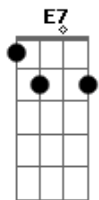

© ukulele-chords.com