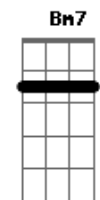

© ukulele-chords.com