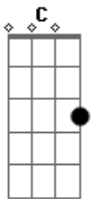

Revelação - Saudades do Amor

Tom: C

Intro: C G F C

C G
Lê, lê, lê, lê, lê, lê,
Lê, lê, lê, lê, lê, lê, ô, ô

C G
Ai! Que saudade do amor
Do cheiro daquela flor
Am C F G C
Onde ela foi parar ?

C G
Só de lembrar dá calor
Mas desperta aquela dor
Am C Am
Que um dia me fez chorar
Quando me lembro do nosso amor ô ô ô

C F
Ai! que vontade que dá
Am G F
Ah! Se eu fosse um beija-flor ô ô ô

C F G C
Pra sua boca beijar
C G
Lê, lê, lê, lê, lê, lê,
Lê, lê, lê, lê, lê, lê, ô, ô

C G
Ah! Se eu pudesse te ver
F
Provaria pra você
C F G C
Que eu não quis te magoar
G
Ah! Se eu pudesse ter
F
Outra chance com você
C
Não deixaria escapar
Am G F
Quando me lembro do nosso amor ô ô ô
C
Dá vontade de chorar
Am G F
Ai! Quem me déra se esse amor ô ô ô
C F G C
Pudesse continuar

Acordes

© ukulele-chords.com