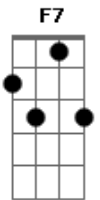

Revelação - Sanfona Desafinada

Tom: F

F
Intro: F D7 Gm C7 F D7

F Gm C7
Fiz com ela o que outro homem não faz, fiz trigêmeos depois
ainda fiz mais

F D7 Gm C7 F
Fiz aquilo que ela mais ama, dando aquilo que ela mais adora

F Gm C7
Dei pra ela uma casa que é um brinco, só de filho eu já dei
pra mais de cinco

F D7 Gm C7
E ela não todo esse avião, nem tão pouco muita areia pro meu
caminhão

F D7 Gm C7
Lá de fora eu importei o som, mesmo assim ela me diz que ele
não é bom

F D7 Gm C7
Minha sanfona tá desafinada, ou então eu tô tocando pra pessoa
errada
(Refrão)

F Gm C7
Tô tocando, tô tocando pra pessoa errada

F D7 Gm C7
Tô tocando, tô tocando pra pessoa errada

F D7 Gm C7
Minha sanfona tá desafinada ou então eu to tocando pra pessoa
errada
(Bis)

F7 Bb C7 F
Aiaiaiai meu bem, faz assim comigo não,
F7 Bb C7 Cm
Pois assim você magoa o meu pobre coração
(Bis)

Acordes

© ukulele-chords.com

© ukulele-chords.com

© ukulele-chords.com

© ukulele-chords.com

© ukulele-chords.com