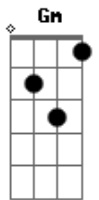

© ukulele-chords.com