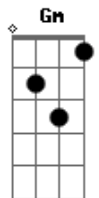

Revelação - Sanfona Desafinada

Tom: F

F
Intro: F D7 Gm C7 F D7

F Gm C7
Fiz com ela o que outro homem não faz, fiz trigêmeos depois
ainda fiz mais

D7 Gm C7 F
Fiz aquilo que ela mais ama, dando aquilo que ela mais adora

Gm C7
Tô tocando, tô tocando pra pessoa errada

D7 Gm C7
Tô tocando, tô tocando pra pessoa errada

F D7 Gm C7
Minha sanfona tá desafinada ou então eu to tocando pra pessoa
errada (Bis)

F7 Bb C7 F

Aiaiaiai meu bem, faz assim comigo não,
F7 Bb C7 Cm
Pois assim você magoa o meu pobre coração
(Bis)

F D7 Gm C7
F
Minha sanfona tá desafinada, ou então eu tô tocando pra pessoa
errada (Refrão)

Gm C7
F
Tô tocando, tô tocando pra pessoa errada

D7 Gm C7
Tô tocando, tô tocando pra pessoa errada

F D7 Gm C7
F
Minha sanfona tá desafinada ou então eu to tocando pra pessoa
errada (Bis)

F7 Bb C7 F
Aiaiaiai meu bem, faz assim comigo não,
F7 Bb C7 Cm
Pois assim você magoa o meu pobre coração
(Bis)

Acordes

© ukulele-chords.com

© ukulele-chords.com

© ukulele-chords.com

© ukulele-chords.com

© ukulele-chords.com