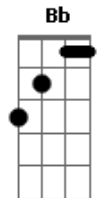

© ukulele-chords.com