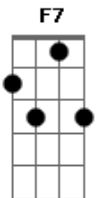

Revelação - Sanfona Desafinada

Tom: F

F
Intro: F D7 Gm C7 F D7

F Gm C7
Fiz com ela o que outro homem não faz, fiz trigêmeos depois
ainda fiz mais

D7 Gm C7 F
Fiz aquilo que ela mais ama, dando aquilo que ela mais adora

Gm C7
Tô tocando, tô tocando pra pessoa errada

D7 Gm C7
Tô tocando, tô tocando pra pessoa errada

F D7 Gm C7
Minha sanfona tá desafinada ou então eu to tocando pra pessoa
errada (Bis)

F7 Bb C7 F

Aiaiaiai meu bem, faz assim comigo não,
F7 Bb C7 Cm
Pois assim você magoa o meu pobre coração
(Bis)

F D7 Gm C7
F
Minha sanfona tá desafinada, ou então eu tô tocando pra pessoa
errada (Refrão)

Gm C7
F
Tô tocando, tô tocando pra pessoa errada

D7 Gm C7
F
Tô tocando, tô tocando pra pessoa errada

F D7 Gm C7
F
Minha sanfona tá desafinada ou então eu to tocando pra pessoa
errada (Bis)

F7 Bb C7 F
Aiaiaiai meu bem, faz assim comigo não,
F7 Bb C7 Cm
Pois assim você magoa o meu pobre coração
(Bis)

Acordes

© ukulele-chords.com

© ukulele-chords.com

© ukulele-chords.com

© ukulele-chords.com

© ukulele-chords.com