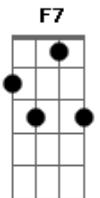

Revelação - Sanfona Desafinada

Tom: F

F
Intro: F D7 Gm C7 F D7

F Gm C7
Fiz com ela o que outro homem não faz, fiz trigêmeos depois
ainda fiz mais

D7 Gm C7 F
Fiz aquilo que ela mais ama, dando aquilo que ela mais adora

Gm
Tô tocando, tô tocando pra pessoa errada

C7
Tô tocando, tô tocando pra pessoa errada

F D7 Gm C7
Minha sanfona tá desafinada ou então eu to tocando pra pessoa
errada
(Bis)

F7 Bb C7 F

Aiaiaiai meu bem, faz assim comigo não,
F7 Bb C7 Cm
Pois assim você magoa o meu pobre coração
(Bis)

F D7 Gm C7
F
Minha sanfona tá desafinada, ou então eu tô tocando pra pessoa
errada
(Refrão)

Gm
Tô tocando, tô tocando pra pessoa errada

C7
Tô tocando, tô tocando pra pessoa errada

D7 Gm C7
F
Minha sanfona tá desafinada ou então eu to tocando pra pessoa
errada
(Bis)

F7 Bb C7 F
Aiaiaiai meu bem, faz assim comigo não,
F7 Bb C7 Cm
Pois assim você magoa o meu pobre coração
(Bis)

Acordes

© ukulele-chords.com

© ukulele-chords.com

© ukulele-chords.com

© ukulele-chords.com

© ukulele-chords.com