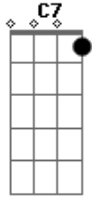

© ukulele-chords.com