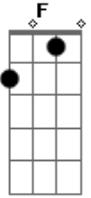

© ukulele-chords.com