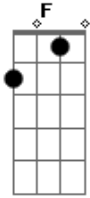

© ukulele-chords.com