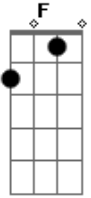

© ukulele-chords.com