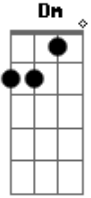

© ukulele-chords.com