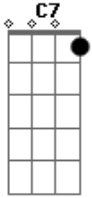

© ukulele-chords.com