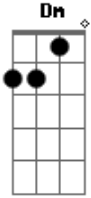

© ukulele-chords.com