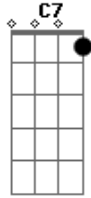

© ukulele-chords.com