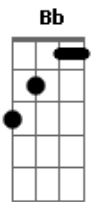

© ukulele-chords.com