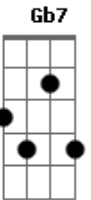

© ukulele-chords.com