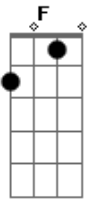

D
Se chego mais cedo ela fica na dela, me beija na boca, me põe o jantar
D7 G D7
G
Se chego mais tarde, ela está na janela, lá vem bate boca, lá vem blábláblá
A7 D Gb7
Bm
Me nega um chamego, me nega um carinho e como uma louca, começa a brigar
Gb7 Bm E7
A7
Mas hoje tem samba e só tem gente bamba eu que sou do samba, não posso faltar

A7 D A7
D
Se brigo com ela, ela acende uma vela, até faz promessa começa

a rezar
D7 G D7
G
Já sabe que eu sou parado na dela, mas que sem o samba não posso ficar
A7 D Gb7
Bm
Me chama, meu nego, me chama benzinho, faz tudo certinho pra me agradar
Gb7 Bm E7
A7
E eu pego a viola, sigo meu caminho, pois nasci no samba não posso negar
(C7 F C7 F C7 F)

C7 F C7 F
Hoje a noite é de pagode, quem quiser pode chegar
F7 Bb F7 Bb
O meu samba quando explode, não tem hora pra acabar
Eb7 Ab Eb7 Ab Eb7 Ab C7 Fm
Adormecer...nem pensar....o dia vai....clarear
Eb7 Ab Eb7 Ab Eb7 Ab C7 Fm
Adormecer...nem pensar....o dia vai....clarear
Fm7 Fm7 F7 Bbm
E não deixa cair, negão....a cadência é na sua mão
Bbm7 Bbm7
Então deixa cair, mulher....sem parar de dizer no pé
Eb7 Ab
Só faz levantar poeira....quem ama o nosso chão
Gm7 C7 Fm (F)
Salve a raça brasileira....quem samba de coração

F
Lelelê....ô ô.....lelelê....ô ô..

Acordes

© ukulele-chords.com