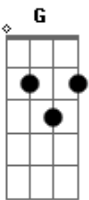

© ukulele-chords.com