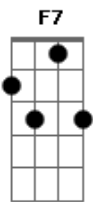

© ukulele-chords.com