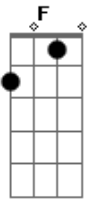

D D7 G A7
D A7
É hoje que eu dou um bolo nela....mas tenho motivos para não ir lá

Am D7 G A7
Eu sei que ela vai ficar na espera, quando a madrugada é bela

D A7
O samba vem me chamar

Am D7 G A7
Eu sei que ela vai ficar na espera, quando a madrugada é bela

D A7
O samba vem me chamar

A7 D A7
Se chego mais cedo ela fica na dela, me beija na boca, me põe o jantar

D7 G D7
Se chego mais tarde, ela está na janela, lá vem bate boca, lá vem blábláblá

A7 D Gb7
Me nega um chamego, me nega um carinho e como uma louca, começa a brigar

Gb7 Bm E7
Mas hoje tem samba e só tem gente bamba eu que sou do samba, não posso faltar

A7 D A7
Se brigo com ela, ela acende uma vela, até faz promessa começa

a rezar

D7 G D7
Já sabe que eu sou parado na dela, mas que sem o samba não posso ficar

A7 D Gb7
Me chama, meu nego, me chama benzinho, faz tudo certinho pra me agradar

Gb7 Bm E7
E eu pego a viola, sigo meu caminho, pois nasci no samba não posso negar

(C7 F C7 F C7 F)

C7 F C7 F
Hoje a noite é de pagode, quem quiser pode chegar

F7 Bb F7 Bb
O meu samba quando explode, não tem hora pra acabar

Eb7 Ab Eb7 Ab Eb7 Ab C7 Fm
Adormecer...nem pensar....o dia vai....clarear

Eb7 Ab Eb7 Ab Eb7 Ab C7 Fm
Adormecer...nem pensar....o dia vai....clarear

Fm7 Fm7 F7 Bbm
E não deixa cair, negão....a cadência é na sua mão

Bbm7 Bbm7
Então deixa cair, mulher....sem parar de dizer no pé

Eb7 Ab
Só faz levantar poeira....quem ama o nosso chão

Gm7 C7 Fm (F)
Salve a raça brasileira....quem samba de coração

F
Lelelê....ô ô.....lelelê....ô ô..

Acordes

© ukulele-chords.com