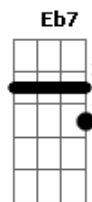

© ukulele-chords.com