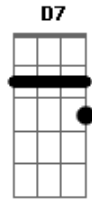

© ukulele-chords.com