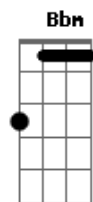

© ukulele-chords.com