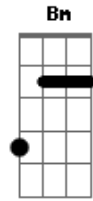

© ukulele-chords.com