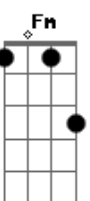

© ukulele-chords.com