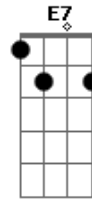

© ukulele-chords.com