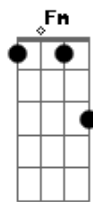

© ukulele-chords.com