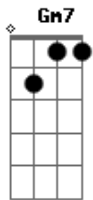

© ukulele-chords.com