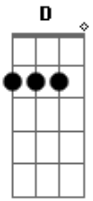

© ukulele-chords.com