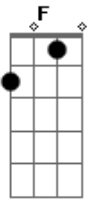

D D7 G A7
D A7
É hoje que eu dou um bolo nela....mas tenho motivos para não ir lá
Am D7 G A7
Eu sei que ela vai ficar na espera, quando a madrugada é bela
D A7
O samba vem me chamar
Am D7 G A7
Eu sei que ela vai ficar na espera, quando a madrugada é bela
D A7
O samba vem me chamar
A7 D A7

D
Se chego mais cedo ela fica na dela, me beija na boca, me põe o jantar

D7 G D7
Se chego mais tarde, ela está na janela, lá vem bate boca, lá vem blábláblá

A7 D Gb7
Me nega um chamego, me nega um carinho e como uma louca, começa a brigar

Gb7 Bm E7
Mas hoje tem samba e só tem gente bamba eu que sou do samba, não posso faltar

A7 D A7
Se brigo com ela, ela acende uma vela, até faz promessa começa

a rezar
D7 G D7

G
Já sabe que eu sou parado na dela, mas que sem o samba não posso ficar

A7 D Gb7
Me chama, meu nego, me chama benzinho, faz tudo certinho pra me agradar

Gb7 Bm E7
E eu pego a viola, sigo meu caminho, pois nasci no samba não posso negar

(C7 F C7 F C7 F)

C7 F C7 F
Hoje a noite é de pagode, quem quiser pode chegar

F7 Bb F7 Bb
O meu samba quando explode, não tem hora pra acabar

Eb7 Ab Eb7 Ab Eb7 Ab C7 Fm
Adormecer...nem pensar....o dia vai....clarear

Eb7 Ab Eb7 Ab Eb7 Ab C7 Fm
Adormecer...nem pensar....o dia vai....clarear

Fm7 Fm7 F7 Bbm
E não deixa cair, negão....a cadência é na sua mão

Bbm7 Bbm7
Então deixa cair, mulher....sem parar de dizer no pé

Eb7 Ab
Só faz levantar poeira....quem ama o nosso chão

Gm7 C7 Fm (F)
Salve a raça brasileira....quem samba de coração

F
Lelelê....ô ô.....lelelê....ô ô..

Acordes

© ukulele-chords.com