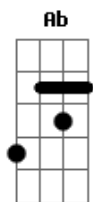

© ukulele-chords.com