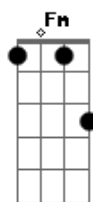

© ukulele-chords.com