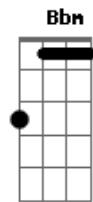

© ukulele-chords.com