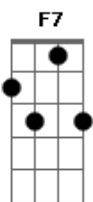

© ukulele-chords.com