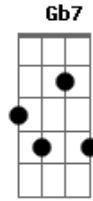

© ukulele-chords.com