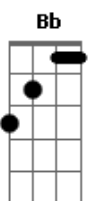

© ukulele-chords.com