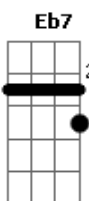

© ukulele-chords.com