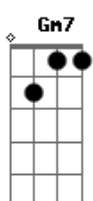

© ukulele-chords.com