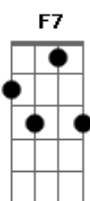

© ukulele-chords.com