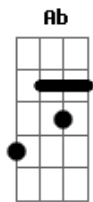

© ukulele-chords.com