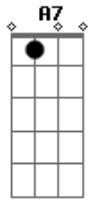

© ukulele-chords.com