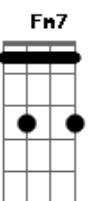

© ukulele-chords.com