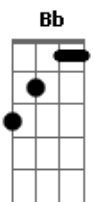

© ukulele-chords.com