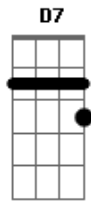

© ukulele-chords.com