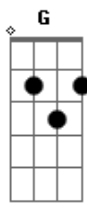

Revelação - Poder de Sedução

Tom: G

G
Intro: G

G C G C D7
A festa estava animada, o canto da rapaziada encantou ô ô ô,
G C G C
A moça que estava parada num canto ficou empolgada
G C D7
Entrou na roda de samba e sambou, ô ô ô,
D7 G D7

Não viu o vento bater na saia, caiu a noite inteira na
gandaia. (2vezes)

D7 B7 Em7 C D7 G
Seduziu meu olhar, só quem viu pode contar,
D7 B7 Em7 C D7 G
Foi um show de emoção, festa pro meu coração. (2vezes)
C G C G
(Vibre com seu rebolado maneira de apaixonar,
C D7 G
Confesso fiquei gamado com seu jeito de sambar,
C G C G
Fazia um mexe mexe, cheio de empolgação,
C D7 G
Ficava num sobe e desce, que poder de sedução) 2Vezes

Acordes