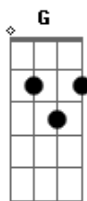

Revelação - Poder de Sedução

Tom: G

G
Intro: G

G C G C D7
A festa estava animada, o canto da rapaziada encantou ô ô ô,
G C G C
A moça que estava parada num canto ficou empolgada
G C D7
Entrou na roda de samba e sambou, ô ô ô,
D7 G D7

Não viu o vento bater na saia, caiu a noite inteira na
gandaia. (2vezes)

D7 B7 Em7 C D7 G
Seduziu meu olhar, só quem viu pode contar,
D7 B7 Em7 C D7 G
Foi um show de emoção, festa pro meu coração. (2vezes)
C G C G
(Vibre com seu rebolado maneira de apaixonar,
C D7 G
Confesso fiquei gamado com seu jeito de sambar,
C G C G
Fazia um mexe mexe, cheio de empolgação,
C D7 G
Ficava num sobe e desce, que poder de sedução) 2Vezes

Acordes