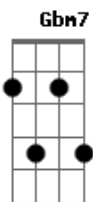

© ukulele-chords.com