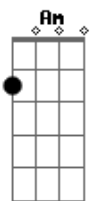

Revelação - Parece Goteira

Tom: C
Intro: C

C G7 C G7
Eu não quero te assumir linha cruzada complica a parada tá chata, parece goteira (Brincadeira)

C G7 C G7
Ainda quer discutir já foi avisada da minha parada e fica mandando fuleira (Encrenqueira)

Am G7 Dm G7 C C G7
Só por que te dei a mão, você vem querendo o pé eu de boa intensão e você não sei qual é

Am G7 Dm G7 C G7
Coisa sem explicação, se apegar tão fácil assim mal chegou na relação e já quer mandar em mim

D F C
Hoje eu não me arrependo de nada, o que a gente já fez, tá feito

D F C
Nesse caso você tá errada e agora tu dá teu jeito

Acordes

© ukulele-chords.com

© ukulele-chords.com

© ukulele-chords.com

© ukulele-chords.com