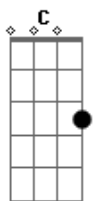

Revelação - Parece Goteira

Tom: C
Intro: C

C G7 C G7
Eu não quero te assumir linha cruzada complica a parada tá chata, parece goteira (Brincadeira)

C G7 C G7
Ainda quer discutir já foi avisada da minha parada e fica mandando fuleira (Encrenqueira)

Am G7 Dm G7 C C G7
Só por que te dei a mão, você vem querendo o pé eu de boa intensão e você não sei qual é

Am G7 Dm G7 C G7
Coisa sem explicação, se apegar tão fácil assim mal chegou na relação e já quer mandar em mim

D D F C
Hoje eu não me arrependo de nada, o que a gente já fez, tá feito

D F C
Nesse caso você tá errada e agora tu dá teu jeito

Acordes

© ukulele-chords.com