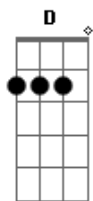

Revelação - Parece Goteira

Tom: C
Intro: C

C G7 C G7
Eu não quero te assumir linha cruzada complica a parada tá chata, parece goteira (Brincadeira)

C G7 C G7
Ainda quer discutir já foi avisada da minha parada e fica mandando fuleira (Encrenqueira)

Am G7 Dm G7 C C G7
Só por que te dei a mão, você vem querendo o pé eu de boa intensão e você não sei qual é

Am G7 Dm G7 C G7
Coisa sem explicação, se apegar tão fácil assim mal chegou na relação e já quer mandar em mim

D F C
Hoje eu não me arrependo de nada, o que a gente já fez, tá feito

D F C
Nesse caso você tá errada e agora tu dá teu jeito

Acordes

© ukulele-chords.com

© ukulele-chords.com

© ukulele-chords.com

© ukulele-chords.com