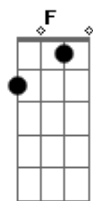

© ukulele-chords.com