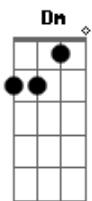

Revelação - Parece Goteira

Tom: C
Intro: C

C G7 C G7
Eu não quero te assumir linha cruzada complica a parada tá chata, parece goteira (Brincadeira)

C G7 C G7
Ainda quer discutir já foi avisada da minha parada e fica mandando fuleira (Encrenqueira)

Am G7 Dm G7 C C G7
Só por que te dei a mão, você vem querendo o pé eu de boa intensão e você não sei qual é

Am G7 Dm G7 C G7
Coisa sem explicação, se apegar tão fácil assim mal chegou na relação e já quer mandar em mim

D D F C
Hoje eu não me arrependo de nada, o que a gente já fez, tá feito

D F C
Nesse caso você tá errada e agora tu dá teu jeito

Acordes

© ukulele-chords.com

© ukulele-chords.com

© ukulele-chords.com

© ukulele-chords.com