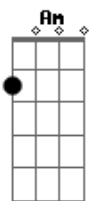

Revelação - Parece Goteira

Tom: C
Intro: C

C G7 C G7
Eu não quero te assumir linha cruzada complica a parada tá chata, parece goteira (Brincadeira)

C G7 C G7
Ainda quer discutir já foi avisada da minha parada e fica mandando fuleira (Encrenqueira)

Am G7 Dm G7 C C G7
Só por que te dei a mão, você vem querendo o pé eu de boa intensão e você não sei qual é

Am G7 Dm G7 C G7
Coisa sem explicação, se apegar tão fácil assim mal chegou na relação e já quer mandar em mim

D D F C
Hoje eu não me arrependo de nada, o que a gente já fez, tá feito

D F C
Nesse caso você tá errada e agora tu dá teu jeito

Acordes

© ukulele-chords.com

© ukulele-chords.com

© ukulele-chords.com

© ukulele-chords.com