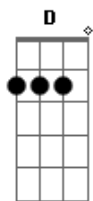

Revelação - Parece Goteira

Tom: C
Intro: C

C G7 C G7
Eu não quero te assumir linha cruzada complica a parada tá chata, parece goteira (Brincadeira)

C G7 C G7
Ainda quer discutir já foi avisada da minha parada e fica mandando fuleira (Encrenqueira)

Am G7 Dm G7 C C G7
Só por que te dei a mão, você vem querendo o pé eu de boa intensão e você não sei qual é

Am G7 Dm G7 C G7
Coisa sem explicação, se apegar tão fácil assim mal chegou na relação e já quer mandar em mim

D D F C
Hoje eu não me arrependo de nada, o que a gente já fez, tá feito

D F C
Nesse caso você tá errada e agora tu dá teu jeito

Acordes

© ukulele-chords.com

© ukulele-chords.com

© ukulele-chords.com

© ukulele-chords.com