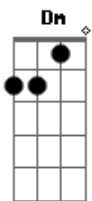

Revelação - Parece Goteira

Tom: C
Intro: C

C G7 C G7
Eu não quero te assumir linha cruzada complica a parada tá chata, parece goteira (Brincadeira)

C G7 C G7
Ainda quer discutir já foi avisada da minha parada e fica mandando fuleira (Encrenqueira)

Am G7 Dm G7 C C G7
Só por que te dei a mão, você vem querendo o pé eu de boa intensão e você não sei qual é

Am G7 Dm G7 C G7
Coisa sem explicação, se apegar tão fácil assim mal chegou na relação e já quer mandar em mim

D F C
Hoje eu não me arrependo de nada, o que a gente já fez, tá feito

D F C
Nesse caso você tá errada e agora tu dá teu jeito

Acordes

© ukulele-chords.com

© ukulele-chords.com

© ukulele-chords.com

© ukulele-chords.com