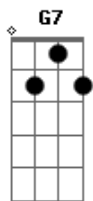

© ukulele-chords.com