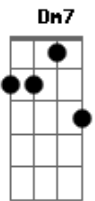

© ukulele-chords.com