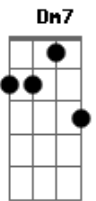

© ukulele-chords.com