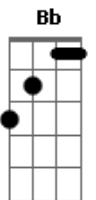

© ukulele-chords.com