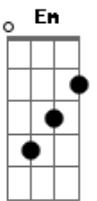

© ukulele-chords.com