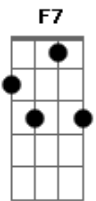

© ukulele-chords.com