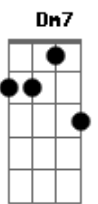

© ukulele-chords.com