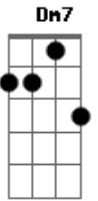

© ukulele-chords.com