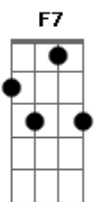

© ukulele-chords.com