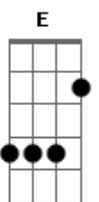

© ukulele-chords.com

Dbm
Já deu!

Por que sem sentimento
Não tem como continuar

Valeu, eu tô legal
Valeu, nossa atração foi carnal
Valeu, valeu, valeu

D7M
Valeu!

Tem que haver equilíbrio

Amor, amizade e prazer
Já deu!

Só não sei se o culpado de tudo

Fui eu ou você

Eu sei é natural

Valeu o curso segue normal