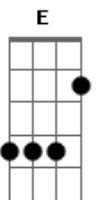

© ukulele-chords.com

Dbm
Já deu!

Por que sem sentimento
Não tem como continuar
Valeu, eu tô legal
Valeu, nossa atração foi carnal
Valeu, valeu, valeu

D7M
Valeu!

Tem que haver equilíbrio
Amor, amizade e prazer
Já deu!

Só não sei se o culpado de tudo
Fui eu ou você
Eu sei é natural
Valeu o curso segue normal