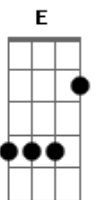

© ukulele-chords.com

Dbm
Já deu!

Por que sem sentimento
Não tem como continuar
Valeu, eu tô legal
Valeu, nossa atração foi carnal
Valeu, valeu, valeu

D7M
Valeu!

Tem que haver equilíbrio
Amor, amizade e prazer
Já deu!

Só não sei se o culpado de tudo
Fui eu ou você
Eu sei é natural
Valeu o curso segue normal