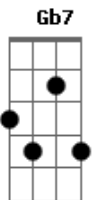

© ukulele-chords.com