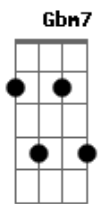

© ukulele-chords.com