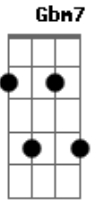

© ukulele-chords.com