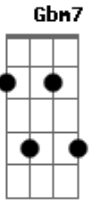

© ukulele-chords.com