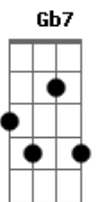

© ukulele-chords.com