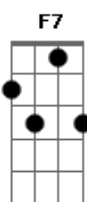

© ukulele-chords.com