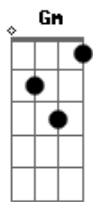

© ukulele-chords.com