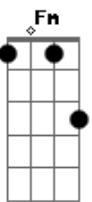

© ukulele-chords.com