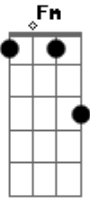

© ukulele-chords.com