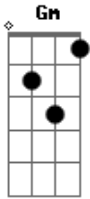

© ukulele-chords.com