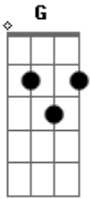

Revelação - Mulher Traída

Tom: G

Intro: Gm (Fm Gbm Gm) G7

Ôôô Cm D7 Ôô Ôô Ôô Gm G7 Cm D7 Gm
Essa mulher já ta cheia de mágoa (2x)
Não cabe mais nem uma gota d'água (2x)
Essa mulher ta cheia de lamento (2x)
G7
Porque brincaram com seu sentimento (2x)
Gm G7
A mulher quando ama se entrega pra toda vida
G7
Mas se for enganada faz coisa que Deus duvida
G7
Ela é uma dama que honra a fidelidade
D7 Gm

Mas também extermina quem age com falsidade
G7 Cm D7 Gm
Muito mais perigosa que bala perdida é mulher traída
G7 Cm D7 Gm
Ela joga granada e depois sai batida é mulher traída
G7 Cm D7 Gm
E coloca o chumbinho preparando a comida é mulher traída
G7 Cm D7 Gm
Quem adora dar banho de água fervida é mulher traída
Cm D7 Gm G7 Cm D7 Gm
Ôôô Ôô Ôô Ôô Ôôô Ôô Ôô Ôô
(Versos de "improviso? depois que repete tudo)
G7 Cm D7
Gm
E deixou o mané de espinhela caída é mulher traída
G7 Cm D7
Gm
Se não pega na volta ela pega na ida é mulher traída
G7 Cm D7 Gm
Gm E prepara o suquinho com inseticida é mulher traída
G7 Cm D7
Gm
E devolve o chifre na mesma medida é mulher traída
Cm D7 Gm G7 Cm D7 Gm
Ôôô Ôô Ôô Ôô Ôôô Ôô Ôô Ôô
Gm (Fm Gbm Gm)

Acordes

© ukulele-chords.com