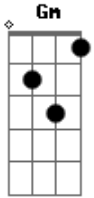

© ukulele-chords.com