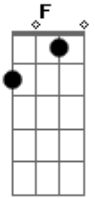

Revelação - Moro Na Roça

Tom: **F**

Intro: **C7**

Moro na roça iaiá, nunca morei na cidade...
 Compro o jornal da manhã, pra saber das novidades.
 (**F D7 Gm C7**)

Acordes

© ukulele-chords.com

© ukulele-chords.com