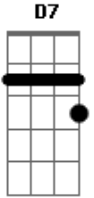

Revelação - Moro Na Roça

Tom: **F**

Intro: **C7**

Moro na roça iaiá, nunca morei na cidade...
 Compro o jornal da manhã, pra saber das novidades.
 (**F D7 Gm C7**)

Acordes

© ukulele-chords.com

© ukulele-chords.com