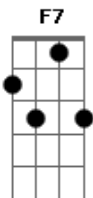

Revelação - Meu Menor

tom: Cm

A gente ensina Cm
 A gente tá sempre tentando fazer o melhor Gm7
 A gente tá sempre mostrando, tem gente pior F7
 Sem nada pra comer Dm7 G7
 A gente se enrola Cm
 Tô pagando até hoje aquele tal tênis de mola Gm7
 Só queria ver o meu moleque na escola F7
 Cumprindo o seu dever Dm7 G7

© ukulele-chords.com

Ele venha cair na real Gm7
 E vai ver que essa vida de marginal Fm7
 É o oposto de tudo que a gente ensinou Dm7 G7
 Meu amor, nós fizemos de tudo Cm
 E ninguém vai poder nos culpar Gm7
 Bom exemplo ele tem, mas não quer caminhar Fm7
 Essa porta é estreita demais pra passar Dm7 G7
 Deus, meu Deus proteja o meu menor Cm Gm7 Ab Gm7
 Dá pra ele o caminho antes que aconteça uma coisa pior Fm7 Dm7 G7
 Deus, meu Deus nos mostra direção Cm Gm7 Ab Gm7
 Tira dele a revolta quando ele sair lá daquela prisão Fm7 Dm7 G7