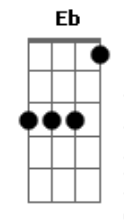

Revelação - Lá Vem Ela / Só Pra Ver Você Sambar / Na Barra da Saia

tom:

Intro: G D7 G G D7 G

D7 C G D7 C G
Ô Ô Ô Lá vem ela, Ô Ô Ô vai passar
D7 C G D7 C G
Ô Ô Ô Lá vem ela, Ô Ô Ô vai passar

G Am Bm C G
Ela é linda, é divinal, é produto da favela
E7 Am
Malandro quebra o pescoço

D7 G
Pra ver o gingado dela
G Am Bm Am G
Mulher belisca marido, tranca porta e janela
E7 A7 D7 G
Só quero saber qual é, qual é o segredo dela
E7 A7 D7 G
Só quero saber qual é, qual é o segredo dela

D7 C G D7 C G
Ô Ô Ô Lá vem ela, Ô Ô Ô vai passar
D7 C G D7 C G
Ô Ô Ô Lá vem ela, Ô Ô Ô vai passar

G Am Bm C G
À noite, quando ela chega iluminando a favela
E7 Am D7 G
Transforma becos escuros numa linda passarela
Am Bm C G
Não abre, não dá espaço, mas eu tô de olho nela
E7 A7 D7 G
Preciso saber qual é, qual é o segredo dela
E7 A7 D7 G
Preciso saber qual é, qual é o segredo dela

D7 C G D7 C G
Ô Ô Ô Lá vem ela, Ô Ô Ô vai passar
D7 C G D7 C G
Ô Ô Ô Lá vem ela, Ô Ô Ô já passou

[Ponte]

C
E todos foram na roda de samba
Eb D7
Só pra ver você sambaaaar
G
Me apaixonei sem perceber
Gb
Que eu não queria acreditar
C
Eu vim tocar nessa roda de samba
G
Só pra ver você sambar. Tentaram até me convencer
Gb
Que ali não era o meu lugar

Acordes

C
E eu voltei nessa roda de samba
G
Só pra ver você sambar
D
Achei que me dei bem, que não tinha ninguém
Em
Pra concorrer comigo e só pro meu castigo
C G
Notei que até mesmo a mulherada estava ali pra admirar
D Em
O povo não cantava, cavaco não chorava, o surdo não marcava
C
Eu sem acreditar que todos foram na roda de samba
G
Só pra ver você sambar
C G
Que todos foram na roda de samba só pra ver você sambar
(G D G)
(G G C C Db D)
G C G
Quando ela ajeita o tomara-que-caia
C G
Segura na barra da saia
D7 G D7
Eu juro, nunca vi igual
G C G
Entra na roda, é um show de talento
C G D7 G
E em cada movimento no samba faz um carnaval
Eb
Ela tem um jeito tão gostoso de sambar
Bb
Um corpo perfeito que encanta o olhar
F Eb
Parece que desliza quando pisa no salão
A7 D7
Leve como a brisa, ardente feito um vulcão
G D7 G
Ela faz a galera ferver
C G D7 G
Tem malandro pagando pra ver
C G
Tô ligado nesse rebolado
C G
Ela fica me olhando de lado
D7 G
Parece que quer me envolver
C
Eu não sei o que é que ela tem
G
Mas não vou deixar pra ninguém
C D7
Deixa essa danada sambar
C
Ela sabe me provocar
[Final] G D7 G D7 G