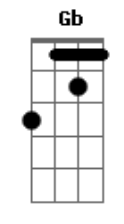

Revelação - Lá Vem Ela / Só Pra Ver Você Sambar / Na Barra da Saia

tom:

Intro: G D7 G G D7 G

D7 C G D7 C G
Ô Ô Ô Lá vem ela, Ô Ô Ô vai passar
D7 C G D7 C G
Ô Ô Ô Lá vem ela, Ô Ô Ô vai passar

G Am Bm C G
Ela é linda, é divinal, é produto da favela
E7 Am
Malandro quebra o pescoço

D7 G
Pra ver o gingado dela
G Am Bm Am G
Mulher belisca marido, tranca porta e janela
E7 A7 D7 G
Só quero saber qual é, qual é o segredo dela
E7 A7 D7 G
Só quero saber qual é, qual é o segredo dela

D7 C G D7 C G
Ô Ô Ô Lá vem ela, Ô Ô Ô vai passar
D7 C G D7 C G
Ô Ô Ô Lá vem ela, Ô Ô Ô vai passar

G Am Bm C G
À noite, quando ela chega iluminando a favela
E7 Am D7 G
Transforma becos escuros numa linda passarela
Am Bm C G
Não abre, não dá espaço, mas eu tô de olho nela
E7 A7 D7 G
Preciso saber qual é, qual é o segredo dela
E7 A7 D7 G
Preciso saber qual é, qual é o segredo dela

D7 C G D7 C G
Ô Ô Ô Lá vem ela, Ô Ô Ô vai passar
D7 C G D7 C G
Ô Ô Ô Lá vem ela, Ô Ô Ô já passou

[Ponte]

C
E todos foram na roda de samba
Eb D7
Só pra ver você sambaaaar
G
Me apaixonei sem perceber
Gb
Que eu não queria acreditar
C
Eu vim tocar nessa roda de samba
G
Só pra ver você sambar. Tentaram até me convencer
Gb
Que ali não era o meu lugar

Acordes

C
E eu voltei nessa roda de samba
G
Só pra ver você sambar
D
Achei que me dei bem, que não tinha ninguém
Em
Pra concorrer comigo e só pro meu castigo
C G
Notei que até mesmo a mulherada estava ali pra admirar
D Em
O povo não cantava, cavaco não chorava, o surdo não marcava
C
Eu sem acreditar que todos foram na roda de samba
G
Só pra ver você sambar
C G
Que todos foram na roda de samba só pra ver você sambar
(G D G)
(G G C C Db D)
G C G
Quando ela ajeita o tomara-que-caia
C G
Segura na barra da saia
D7 G D7
Eu juro, nunca vi igual
G C G
Entra na roda, é um show de talento
C G D7 G
E em cada movimento no samba faz um carnaval
Eb
Ela tem um jeito tão gostoso de sambar
Bb
Um corpo perfeito que encanta o olhar
F Eb
Parece que desliza quando pisa no salão
A7 D7
Leve como a brisa, ardente feito um vulcão
G D7 G
Ela faz a galera ferver
C G D7 G
Tem malandro pagando pra ver
C G
Tô ligado nesse rebolado
C G
Ela fica me olhando de lado
D7 G
Parece que quer me envolver
C
Eu não sei o que é que ela tem
G
Mas não vou deixar pra ninguém
C D7
Deixa essa danada sambar
C
Ela sabe me provocar
[Final] G D7 G D7 G