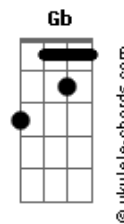

D7 C G D7 C G
 Ô Ô Ô Lá vem ela, Ô Ô Ô vai passar
 D7 C G D7 C G
 Ô Ô Ô Lá vem ela, Ô Ô Ô vai passar

G Am Bm C G
 À noite, quando ela chega iluminando a favela
 E7 Am D7 G
 Transforma becos escuros numa linda passarela
 Am Bm C G
 Não abre, não dá espaço, mas eu tô de olho nela
 E7 A7 D7 G
 Preciso saber qual é, qual é o segredo dela
 E7 A7 D7 G
 Preciso saber qual é, qual é o segredo dela

D7 C G D7 C G
 Ô Ô Ô Lá vem ela, Ô Ô Ô vai passar
 D7 C G D7 C G
 Ô Ô Ô Lá vem ela, Ô Ô Ô já passou

[Ponte]

C
 E todos foram na roda de samba
 Eb D7
 Só pra ver você sambaaaar

G
 Me apaixonei sem perceber
 Gb
 Que eu não queria acreditar

C
 Eu vim tocar nessa roda de samba

G
 Só pra ver você sambar. Tentaram até me convencer
 Gb
 Que ali não era o meu lugar

Acordes

C
 E eu voltei nessa roda de samba
 G
 Só pra ver você sambar
 D
 Achei que me dei bem, que não tinha ninguém
 Em
 Pra concorrer comigo e só pro meu castigo
 C G
 Notei que até mesmo a mulherada estava ali pra admirar
 D Em
 O povo não cantava, cavaco não chorava, o surdo não marcava
 C
 Eu sem acreditar que todos foram na roda de samba
 G
 Só pra ver você sambar
 C G
 Que todos foram na roda de samba só pra ver você sambar
 (G D G)
 (G G C C Db D)
 G C G
 Quando ela ajeita o tomara-que-caia
 C G
 Segura na barra da saia
 D7 G D7
 Eu juro, nunca vi igual
 G C G
 Entra na roda, é um show de talento
 C G D7 G
 E em cada movimento no samba faz um carnaval
 Eb
 Ela tem um jeito tão gostoso de sambar
 Bb
 Um corpo perfeito que encanta o olhar
 F Eb
 Parece que desliza quando pisa no salão
 A7 D7
 Leve como a brisa, ardente feito um vulcão
 G D7 G
 Ela faz a galera ferver
 C G D7 G
 Tem malandro pagando pra ver
 C G
 Tô ligado nesse rebolado
 C G
 Ela fica me olhando de lado
 D7 G
 Parece que quer me envolver
 C
 Eu não sei o que é que ela tem
 G
 Mas não vou deixar pra ninguém
 C D7
 Deixa essa danada sambar
 C
 Ela sabe me provocar
 [Final] G D7 G D7 G