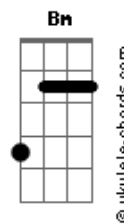

Revelação - Lá Vem Ela / Só Pra Ver Você Sambar / Na Barra da Saia

tom:

Intro: G D7 G G D7 G

D7 C G D7 C G
Ô Ô Ô Lá vem ela, Ô Ô Ô vai passar
D7 C G D7 C G
Ô Ô Ô Lá vem ela, Ô Ô Ô vai passar

G Am Bm C G
Ela é linda, é divinal, é produto da favela
E7 Am
Malandro quebra o pescoço

D7 G
Pra ver o gingado dela
G Am Bm Am G
Mulher belisca marido, tranca porta e janela
E7 A7 D7 G
Só quero saber qual é, qual é o segredo dela
E7 A7 D7 G
Só quero saber qual é, qual é o segredo dela

D7 C G D7 C G
Ô Ô Ô Lá vem ela, Ô Ô Ô vai passar
D7 C G D7 C G
Ô Ô Ô Lá vem ela, Ô Ô Ô vai passar

G Am Bm C G
À noite, quando ela chega iluminando a favela
E7 Am D7 G
Transforma becos escuros numa linda passarela
Am Bm C G
Não abre, não dá espaço, mas eu tô de olho nela
E7 A7 D7 G
Preciso saber qual é, qual é o segredo dela
E7 A7 D7 G
Preciso saber qual é, qual é o segredo dela

D7 C G D7 C G
Ô Ô Ô Lá vem ela, Ô Ô Ô vai passar
D7 C G D7 C G
Ô Ô Ô Lá vem ela, Ô Ô Ô já passou

[Ponte]

C
E todos foram na roda de samba
Eb D7
Só pra ver você sambaaaar
G
Me apaixonei sem perceber
Gb
Que eu não queria acreditar
C
Eu vim tocar nessa roda de samba
G
Só pra ver você sambar. Tentaram até me convencer
Gb
Que ali não era o meu lugar

Acordes

C
E eu voltei nessa roda de samba
G
Só pra ver você sambar
D
Achei que me dei bem, que não tinha ninguém
Em
Pra concorrer comigo e só pro meu castigo
C G
Notei que até mesmo a mulherada estava ali pra admirar
D Em
O povo não cantava, cavaco não chorava, o surdo não marcava
C
Eu sem acreditar que todos foram na roda de samba
G
Só pra ver você sambar
C G
Que todos foram na roda de samba só pra ver você sambar
(G D G)
(G G C C Db D)
G C G
Quando ela ajeita o tomara-que-caia
C G
Segura na barra da saia
D7 G D7
Eu juro, nunca vi igual
G C G
Entra na roda, é um show de talento
C G D7 G
E em cada movimento no samba faz um carnaval
Eb
Ela tem um jeito tão gostoso de sambar
Bb
Um corpo perfeito que encanta o olhar
F Eb
Parece que desliza quando pisa no salão
A7 D7
Leve como a brisa, ardente feito um vulcão
G D7 G
Ela faz a galera ferver
C G D7 G
Tem malandro pagando pra ver
C G
Tô ligado nesse rebolado
C G
Ela fica me olhando de lado
D7 G
Parece que quer me envolver
C
Eu não sei o que é que ela tem
G
Mas não vou deixar pra ninguém
C D7
Deixa essa danada sambar
C
Ela sabe me provocar
[Final] G D7 G D7 G