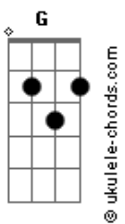

Revelação - Lá Vem Ela / Só Pra Ver Você Sambar / Na Barra da Saia

tom:

Intro: G D7 G G D7 G

D7 C G D7 C G
Ô Ô Ô Lá vem ela, Ô Ô Ô vai passar
D7 C G D7 C G
Ô Ô Ô Lá vem ela, Ô Ô Ô vai passar

G Am Bm C G
Ela é linda, é divinal, é produto da favela
E7 Am
Malandro quebra o pescoço

D7 G
Pra ver o gingado dela
G Am Bm Am G
Mulher belisca marido, tranca porta e janela
E7 A7 D7 G
Só quero saber qual é, qual é o segredo dela
E7 A7 D7 G
Só quero saber qual é, qual é o segredo dela

D7 C G D7 C G
Ô Ô Ô Lá vem ela, Ô Ô Ô vai passar
D7 C G D7 C G
Ô Ô Ô Lá vem ela, Ô Ô Ô vai passar

G Am Bm C G
À noite, quando ela chega iluminando a favela
E7 Am D7 G
Transforma becos escuros numa linda passarela
Am Bm C G
Não abre, não dá espaço, mas eu tô de olho nela
E7 A7 D7 G
Preciso saber qual é, qual é o segredo dela
E7 A7 D7 G
Preciso saber qual é, qual é o segredo dela

D7 C G D7 C G
Ô Ô Ô Lá vem ela, Ô Ô Ô vai passar
D7 C G D7 C G
Ô Ô Ô Lá vem ela, Ô Ô Ô já passou

[Ponte]

C
E todos foram na roda de samba
Eb D7
Só pra ver você sambaaaar
G
Me apaixonei sem perceber
Gb
Que eu não queria acreditar
C
Eu vim tocar nessa roda de samba
G
Só pra ver você sambar. Tentaram até me convencer
Gb
Que ali não era o meu lugar

Acordes

C
E eu voltei nessa roda de samba
G
Só pra ver você sambar
D
Achei que me dei bem, que não tinha ninguém
Em
Pra concorrer comigo e só pro meu castigo
C G
Notei que até mesmo a mulherada estava ali pra admirar
D Em
O povo não cantava, cavaco não chorava, o surdo não marcava
C
Eu sem acreditar que todos foram na roda de samba
G
Só pra ver você sambar
C G
Que todos foram na roda de samba só pra ver você sambar
(G D G)
(G G C C Db D)
G C G
Quando ela ajeita o tomara-que-caia
C G
Segura na barra da saia
D7 G D7
Eu juro, nunca vi igual
G C G
Entra na roda, é um show de talento
C G D7 G
E em cada movimento no samba faz um carnaval
Eb
Ela tem um jeito tão gostoso de sambar
Bb
Um corpo perfeito que encanta o olhar
F Eb
Parece que desliza quando pisa no salão
A7 D7
Leve como a brisa, ardente feito um vulcão
G D7 G
Ela faz a galera ferver
C G D7 G
Tem malandro pagando pra ver
C G
Tô ligado nesse rebolado
C G
Ela fica me olhando de lado
D7 G
Parece que quer me envolver
C
Eu não sei o que é que ela tem
G
Mas não vou deixar pra ninguém
C D7
Deixa essa danada sambar
C
Ela sabe me provocar
[Final] G D7 G D7 G