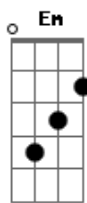

© ukulele-chords.com

© ukulele-chords.com

© ukulele-chords.com

© ukulele-chords.com

© ukulele-chords.com