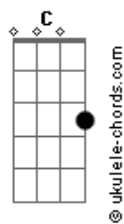

Revelação - Lá Vem Ela / Só Pra Ver Você Sambar / Na Barra da Saia

tom:

Intro: G D7 G G D7 G

D7 C G D7 C G
Ô Ô Ô Lá vem ela, Ô Ô Ô vai passar
D7 C G D7 C G
Ô Ô Ô Lá vem ela, Ô Ô Ô vai passar

G Am Bm C G
Ela é linda, é divinal, é produto da favela
E7 Am
Malandro quebra o pescoço

D7 G
Pra ver o gingado dela
G Am Bm Am G
Mulher belisca marido, tranca porta e janela
E7 A7 D7 G
Só quero saber qual é, qual é o segredo dela
E7 A7 D7 G
Só quero saber qual é, qual é o segredo dela

D7 C G D7 C G
Ô Ô Ô Lá vem ela, Ô Ô Ô vai passar
D7 C G D7 C G
Ô Ô Ô Lá vem ela, Ô Ô Ô vai passar

G Am Bm C G
À noite, quando ela chega iluminando a favela
E7 Am D7 G
Transforma becos escuros numa linda passarela
Am Bm C G
Não abre, não dá espaço, mas eu tô de olho nela
E7 A7 D7 G
Preciso saber qual é, qual é o segredo dela
E7 A7 D7 G
Preciso saber qual é, qual é o segredo dela

D7 C G D7 C G
Ô Ô Ô Lá vem ela, Ô Ô Ô vai passar
D7 C G D7 C G
Ô Ô Ô Lá vem ela, Ô Ô Ô já passou

[Ponte]

C
E todos foram na roda de samba
Eb D7
Só pra ver você sambaaaar
G
Me apaixonei sem perceber
Gb
Que eu não queria acreditar
C
Eu vim tocar nessa roda de samba
G
Só pra ver você sambar. Tentaram até me convencer
Gb
Que ali não era o meu lugar

Acordes

C
E eu voltei nessa roda de samba
G
Só pra ver você sambar
D
Achei que me dei bem, que não tinha ninguém
Em
Pra concorrer comigo e só pro meu castigo
C G
Notei que até mesmo a mulherada estava ali pra admirar
D Em
O povo não cantava, cavaco não chorava, o surdo não marcava
C
Eu sem acreditar que todos foram na roda de samba
G
Só pra ver você sambar
C G
Que todos foram na roda de samba só pra ver você sambar
(G D G)
(G G C C Db D)
G C G
Quando ela ajeita o tomara-que-caia
C G
Segura na barra da saia
D7 G D7
Eu juro, nunca vi igual
G C G
Entra na roda, é um show de talento
C G D7 G
E em cada movimento no samba faz um carnaval
Eb
Ela tem um jeito tão gostoso de sambar
Bb
Um corpo perfeito que encanta o olhar
F Eb
Parece que desliza quando pisa no salão
A7 D7
Leve como a brisa, ardente feito um vulcão
G D7 G
Ela faz a galera ferver
C G D7 G
Tem malandro pagando pra ver
C G
Tô ligado nesse rebolado
C G
Ela fica me olhando de lado
D7 G
Parece que quer me envolver
C
Eu não sei o que é que ela tem
G
Mas não vou deixar pra ninguém
C D7
Deixa essa danada sambar
C
Ela sabe me provocar
[Final] G D7 G D7 G