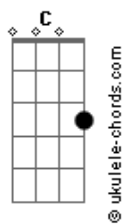

D7 C G D7 C G
 Ô Ô Ô Lá vem ela, Ô Ô Ô vai passar
 D7 C G D7 C G
 Ô Ô Ô Lá vem ela, Ô Ô Ô vai passar

G Am Bm C G
 À noite, quando ela chega iluminando a favela
 E7 Am D7 G
 Transforma becos escuros numa linda passarela
 Am Bm C G
 Não abre, não dá espaço, mas eu tô de olho nela
 E7 A7 D7 G
 Preciso saber qual é, qual é o segredo dela
 E7 A7 D7 G
 Preciso saber qual é, qual é o segredo dela

D7 C G D7 C G
 Ô Ô Ô Lá vem ela, Ô Ô Ô vai passar
 D7 C G D7 C G
 Ô Ô Ô Lá vem ela, Ô Ô Ô já passou

[Ponte]

C
 E todos foram na roda de samba
 Eb D7
 Só pra ver você sambaaaar

G
 Me apaixonei sem perceber
 Gb
 Que eu não queria acreditar

C
 Eu vim tocar nessa roda de samba

G
 Só pra ver você sambar. Tentaram até me convencer
 Gb
 Que ali não era o meu lugar

Acordes

C
 E eu voltei nessa roda de samba
 G
 Só pra ver você sambar
 D
 Achei que me dei bem, que não tinha ninguém
 Em
 Pra concorrer comigo e só pro meu castigo
 C G
 Notei que até mesmo a mulherada estava ali pra admirar
 D Em
 O povo não cantava, cavaco não chorava, o surdo não marcava
 C
 Eu sem acreditar que todos foram na roda de samba
 G
 Só pra ver você sambar
 C G
 Que todos foram na roda de samba só pra ver você sambar
 (G D G)
 (G G C C Db D)
 G C G
 Quando ela ajeita o tomara-que-caia
 C G
 Segura na barra da saia
 D7 G D7
 Eu juro, nunca vi igual
 G C G
 Entra na roda, é um show de talento
 C G D7 G
 E em cada movimento no samba faz um carnaval
 Eb
 Ela tem um jeito tão gostoso de sambar
 Bb
 Um corpo perfeito que encanta o olhar
 F Eb
 Parece que desliza quando pisa no salão
 A7 D7
 Leve como a brisa, ardente feito um vulcão
 G D7 G
 Ela faz a galera ferver
 C G D7 G
 Tem malandro pagando pra ver
 C G
 Tô ligado nesse rebolado
 C G
 Ela fica me olhando de lado
 D7 G
 Parece que quer me envolver
 C
 Eu não sei o que é que ela tem
 G
 Mas não vou deixar pra ninguém
 C D7
 Deixa essa danada sambar
 C
 Ela sabe me provocar
 [Final] G D7 G D7 G