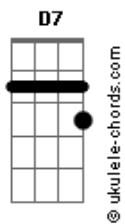

Revelação - Lá Vem Ela / Só Pra Ver Você Sambar / Na Barra da Saia

tom:

Intro: G D7 G G D7 G

D7 C G D7 C G
Ô Ô Ô Lá vem ela, Ô Ô Ô vai passar
D7 C G D7 C G
Ô Ô Ô Lá vem ela, Ô Ô Ô vai passar

G Am Bm C G
Ela é linda, é divinal, é produto da favela
E7 Am
Malandro quebra o pescoço

D7 G
Pra ver o gingado dela
G Am Bm Am G
Mulher belisca marido, tranca porta e janela
E7 A7 D7 G
Só quero saber qual é, qual é o segredo dela
E7 A7 D7 G
Só quero saber qual é, qual é o segredo dela

D7 C G D7 C G
Ô Ô Ô Lá vem ela, Ô Ô Ô vai passar
D7 C G D7 C G
Ô Ô Ô Lá vem ela, Ô Ô Ô vai passar

G Am Bm C G
À noite, quando ela chega iluminando a favela
E7 Am D7 G
Transforma becos escuros numa linda passarela
Am Bm C G
Não abre, não dá espaço, mas eu tô de olho nela
E7 A7 D7 G
Preciso saber qual é, qual é o segredo dela
E7 A7 D7 G
Preciso saber qual é, qual é o segredo dela

D7 C G D7 C G
Ô Ô Ô Lá vem ela, Ô Ô Ô vai passar
D7 C G D7 C G
Ô Ô Ô Lá vem ela, Ô Ô Ô já passou

[Ponte]

C
E todos foram na roda de samba
Eb D7
Só pra ver você sambaaaar
G
Me apaixonei sem perceber
Gb
Que eu não queria acreditar
C
Eu vim tocar nessa roda de samba
G
Só pra ver você sambar. Tentaram até me convencer
Gb
Que ali não era o meu lugar

Acordes

C
E eu voltei nessa roda de samba
G
Só pra ver você sambar
D
Achei que me dei bem, que não tinha ninguém
Em
Pra concorrer comigo e só pro meu castigo
C G
Notei que até mesmo a mulherada estava ali pra admirar
D Em
O povo não cantava, cavaco não chorava, o surdo não marcava
C
Eu sem acreditar que todos foram na roda de samba
G
Só pra ver você sambar
C G
Que todos foram na roda de samba só pra ver você sambar
(G D G)
(G G C C Db D)
G C G
Quando ela ajeita o tomara-que-caia
C G
Segura na barra da saia
D7 G D7
Eu juro, nunca vi igual
G C G
Entra na roda, é um show de talento
C G D7 G
E em cada movimento no samba faz um carnaval
Eb
Ela tem um jeito tão gostoso de sambar
Bb
Um corpo perfeito que encanta o olhar
F Eb
Parece que desliza quando pisa no salão
A7 D7
Leve como a brisa, ardente feito um vulcão
G D7 G
Ela faz a galera ferver
C G D7 G
Tem malandro pagando pra ver
C G
Tô ligado nesse rebolado
C G
Ela fica me olhando de lado
D7 G
Parece que quer me envolver
C
Eu não sei o que é que ela tem
G
Mas não vou deixar pra ninguém
C D7
Deixa essa danada sambar
C
Ela sabe me provocar
[Final] G D7 G D7 G