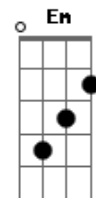

© ukulele-chords.com