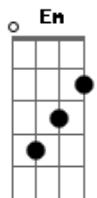

© ukulele-chords.com