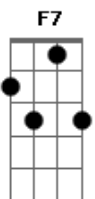

© ukulele-chords.com