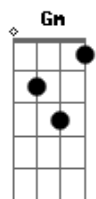

© ukulele-chords.com