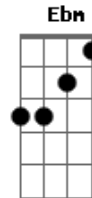

© ukulele-chords.com