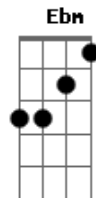

© ukulele-chords.com