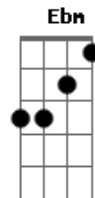

© ukulele-chords.com