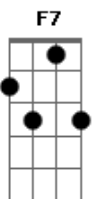

© ukulele-chords.com