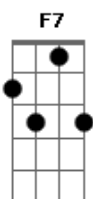

© ukulele-chords.com