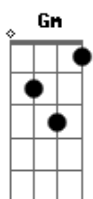

© ukulele-chords.com