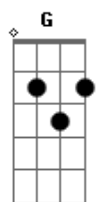

Revelação - Grades do Coração

Tom: G

Intro: Am

Am D
Quando eu te vi pela primeira vez
Am D7
Me encantei com o seu jeitinho de ser
G D
Seu olhar tão lindo me fez viajar
G F E7
Vi no seu sorriso um imenso mar
Am D7
Fiz uma canção pra nunca esquecer
Am D7
O momento que eu conheci você
G D
Era uma linda noite de verão
G F E7
Você despertou minha emoção
A E

Passei a minha vida a procurar
Db7 Gbm
Alguém que eu pudesse entregar
D
A chave pra abrir meu coração
E7 A
Tirar de vez do peito a solidão
E
Já tentei não dá pra esconder
Db7 Gbm
O amor que sinto por você
D
É luz, desejo, encanto e sedução
E7
Ardente como a fúria de um vulcão
A A7 D
A paixão me pegou
E7 A
Tentei escapar não consegui
A7 D
Nas grades do meu coração
E7 A
Sem querer eu te prenda

Acordes

© ukulele-chords.com