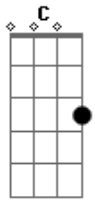

Revelação - Gosto como ninguém

Tom: F

Introdução: G / C / G / % / G / C / D7/11 / D7 / Gm / Gm / Gm / Gm /

Gm Gm Gm Gm
Já te falei que sambar faz bem

Gm Gm F
Gosto de samba como niguém

Bb F
Lá no terreiro, de pé no chão

A7 D7
Bate mais forte o meu coração

Gm Gm Gm Gm
Do morro veio pro asfalto....sim

Gm Gm F
O samba é bom....nunca vai ter fim

Bb F
Dizem que o samba morreu, caô

A7 D7
Onde rolar um batuque, eu vou

G C

Eu tô....na veia do samba

G C
Eu vou....provar que sou bamba

G C D7 G7
Eu vou....sambar noite inteira eu vou

C B7
Eu vou onde o samba mora

Em
Defender a minha história

A7 D7
Onde o samba se revelou

G C
Eu tô....na veia do samba

G C
Eu vou....provar que sou bamba

G C D7 G7
Eu vou....sambar noite inteira eu vou

C B7
Eu vou porque sou partideiro

Em
Vou com tantã e pandeiro

A7 D7
Com nosso samba não tem cão..

Acordes

© ukulele-chords.com

© ukulele-chords.com

© ukulele-chords.com