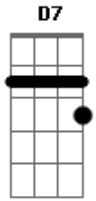

Revelação - Gosto como ninguém

Tom: F

Introdução: G / C / G / % / G / C / D7/11 / D7 / Gm / Gm / Gm / Gm /

Gm Gm Gm Gm
Já te falei que sambar faz bem

Gm Gm F
Gosto de samba como niguém

Bb F
Lá no terreiro, de pé no chão

A7 D7
Bate mais forte o meu coração

Gm Gm Gm Gm
Do morro veio pro asfalto....sim

Gm Gm F
O samba é bom....nunca vai ter fim

Bb F
Dizem que o samba morreu, caô

A7 D7
Onde rolar um batuque, eu vou

G C

Eu tô....na veia do samba

G C
Eu vou....provar que sou bamba

G C D7 G7
Eu vou....sambar noite inteira eu vou

C B7
Eu vou onde o samba mora

Em
Defender a minha história

A7 D7
Onde o samba se revelou

G C
Eu tô....na veia do samba

G C
Eu vou....provar que sou bamba

G C D7 G7
Eu vou....sambar noite inteira eu vou

C B7
Eu vou porque sou partideiro

Em
Vou com tantã e pandeiro

A7 D7
Com nosso samba não tem cão..

Acordes

© ukulele-chords.com

© ukulele-chords.com

© ukulele-chords.com