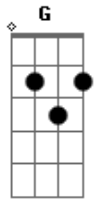

Revelação - Gosto como ninguém

Tom: F

Introdução: G / C / G / % / G / C / D7/11 / D7 / Gm / Gm / Gm / Gm /

Gm Gm Gm Gm
Já te falei que sambar faz bem

Gm Gm F
Gosto de samba como niguém

Bb F
Lá no terreiro, de pé no chão

A7 D7
Bate mais forte o meu coração

Gm Gm Gm Gm
Do morro veio pro asfalto....sim

Gm Gm F
O samba é bom....nunca vai ter fim

Bb F
Dizem que o samba morreu, caô

A7 D7
Onde rolar um batuque, eu vou

G C

Eu tô....na veia do samba

G C
Eu vou....provar que sou bamba

G C D7 G7
Eu vou....sambar noite inteira eu vou

C B7
Eu vou onde o samba mora

Em
Defender a minha história

A7 D7
Onde o samba se revelou

G C
Eu tô....na veia do samba

G C
Eu vou....provar que sou bamba

G C D7 G7
Eu vou....sambar noite inteira eu vou

C B7
Eu vou porque sou partideiro

Em
Vou com tantã e pandeiro

A7 D7
Com nosso samba não tem cão..

Acordes

© ukulele-chords.com

© ukulele-chords.com

© ukulele-chords.com