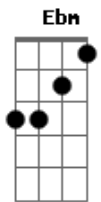

Revelação - Fala Baixinho (Shiii)

tom:

Intro: **Fm** **Db** **Bb7** **Db**
Fm **Bb7** **Db**

Fala baixinho que ninguém pode saber
Fm **Db**
Bb7 **Db**

Que a gente tá aqui

Vamos com calma, devagar
Fm
Db **Bb7**

Acende a luz pra ver desejo em minha cara
C7

Fm **Db** **Bb7** **Db**
 Segura a fera tem que ser devagarinho

Pra ninguém ouvir
Fm

Db **Bb7** **Db** **Fm**
 Vou pôr a mão na tua boca pro rugido não escapulir

Eb **Ab**
 Se alguém nos pega é sacanagem

C7 **F**
 Quebrar o clima dessa viagem

Ab7 **Db**
 O nosso filme não pode queimar você

Cm **Bbm**
 Mas quando bate a tentação a gente fica sem noção

Cm **Fm**
 E perde a linha sem querer saber

Fm **Ab7**
 Eu viajando no céu da boca

Db **C7** **Fm** **C7**
 Você rasgando a minha roupa de baixo dos lençóis

Acordes

© ukulele-chords.com

© ukulele-chords.com

© ukulele-chords.com

© ukulele-chords.com

© ukulele-chords.com