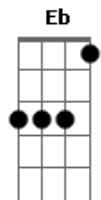

© ukulele-chords.com