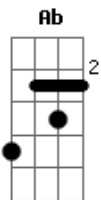

© ukulele-chords.com