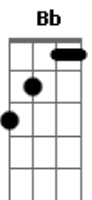

© ukulele-chords.com