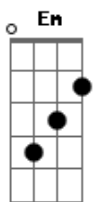

© ukulele-chords.com