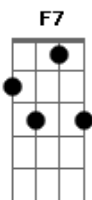

© ukulele-chords.com