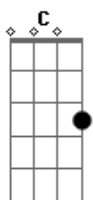

Revelação - Ela Só Vai Se For de Camarote

Tom: C
Intro:

F E7 Am C7 F E7 Am C7
Ei, ei, ei, ei, ei, ei, ei, ei (2x)

Dm G7 Dm
Rainha da balada, adora batucada,
F7 Bb
É sempre bem chegada em qualquer pagode,
Em A7
Bem à cima da média, um tremendo filé,
E só chega quem pode.

Dm G7 Dm
Tá sempre perfumada, de roupa importada
F7 Bb
Vagabundo azarando e ela nem aí,
Em
Se liga aí segurança,
A7 Dm

Traz a pulseirinha que ela quer subir.

F7
Ela só vai...
Bb A7 Dm F7
Ela só vai, ela só vai, ela só vai se for de camarote,
Bb A7 Dm F7
Ela só vai, ela só vai, ela só vai se for de camarote.
Bb A7 Dm F7
Ela só vai, ela só vai, ela só vai se for de camarote,
Bb A7 Dm F7
Ela só vai, ela só vai, ela só vai se for de camarote.

Dm F7
Ela rouba a cena, ela é turbinada,
Bb A7
Ela é saliente, toda marombada,
Dm F7
Ela é atraente, toda desenhada,
Bb A7
Ela é gata de elite e só curte área VIP.

Acordes

© ukulele-chords.com