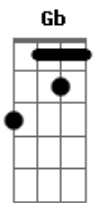

(Dm7 G7)

(Dm7 G7)
 (Dm7 G7)
 (Dm7 F G)

[Primeira Parte]

Dm7 G7
 Você me faz sofrer e diz que chorar
 Dm7 G7
 Não faz mal a ninguém
 Dm7
 Eu quero ver meu bem
 G7 Dm7 G7
 Quando cê vai querer crescer

Dm7
 Não vê que além de ti
 G7 Dm7 G7
 Não existirá no mundo mais ninguém
 Dm7 Dm7 F G
 Também se mais houver é loucura
 Dm7 G7
 Refaça e diga que me quer namorar
 Dm7 G7
 Criatura do céu
 Dm7
 E a gente faz amor
 G7 Dm7 G7
 Quando tiver que acontecer

Eb7M F7M
 O tempo passa o amor aumenta
 Eb7M F7M
 E tudo passa a ser demais
 Ab7M C7M
 E a sensação de conviver
 B7M Bb7M Em7
 Com a dor cai

Acordes

© ukulele-chords.com

© ukulele-chords.com

© ukulele-chords.com