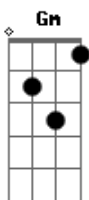

© ukulele-chords.com