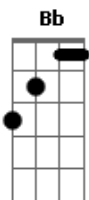

© ukulele-chords.com