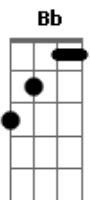

© ukulele-chords.com