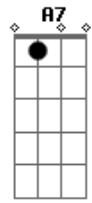

© ukulele-chords.com