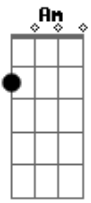

© ukulele-chords.com