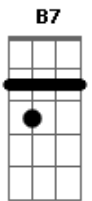

© ukulele-chords.com