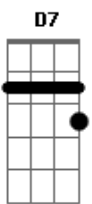

© ukulele-chords.com