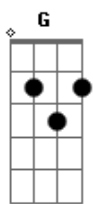

Revelação - Deixa Clarear

Tom: **G**

Introducao: **G**

G
Ô na palma da mão na palma da mão
Na palma da mão na palma da mão 2X
(**G Am D7**)
Vamos naquela tendinha que a dinha jurou que tem
Caninha da boa tem sardinha fritinha tem
Prá gente que gosta e sempre se enrosca Naquela birosca
tem um rabo de saia tem Vitrola de ficha tem
prá gente dançar Ioiô então vamos lá Ioiô então vamos lá

(**B7 Em B7 A7 Am D7**)

Quem quer madrugar, farrear, zoar
Conhece um caminho, encontra um jeitinho, Tem sempre um lugar
quem quer forrozar Pernoitar, virar Não vê que a noitada virou
madrugada,

(**G Am D7**)

Deixa clarear Ioiô então vamos lá Ioiô então vamos lá
Vamos naquela barraca que logo na entrada tem Aquela parada
tem,
angú com rabada tem Prá dar repeteco,
procurar o neco, naquele buteco
Um bom carteadado tem, sinuca e porrinha tem
Prá gente jogar Ioiô então vamos lá Ioiô
então vamos lá

Acordes

© ukulele-chords.com