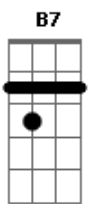

© ukulele-chords.com