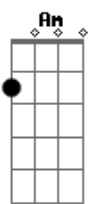

© ukulele-chords.com