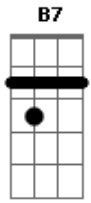

© ukulele-chords.com