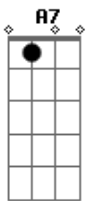

© ukulele-chords.com