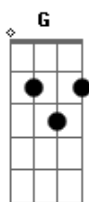

Repete tudo do começo.

E7 Am D7 G
 Pra Elisa dei sandália, pra Maria, um tamancão
 Pra Luíza dei a rosa, pra Rosa dei um botão
 Cortei a calça cumprida pra andar de bermudão
 Nega sem cabelo é João Paletó sem manga é blusão
 2X

Tab. Na mudança de música: 20 21 22 23 22 21 20 20 21 22 23 23 23

(G Am D7)

G Am D7 G
 Vamos naquela tendinha que a Dinha jurou que tem
 Caninha da boa tem sardinha fritinha tem
 Pra gente que gosta e sempre se enrosca naquela birosca tem
 Um rabo de saia tem vitrola de ficha tem pra gente dançar

finaliza com a tab.: 20 21 22 23 22 21 20 20 21 22 23 23 23

Acordes

© ukulele-chords.com

© ukulele-chords.com

© ukulele-chords.com

© ukulele-chords.com

© ukulele-chords.com

© ukulele-chords.com