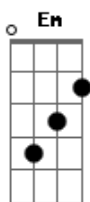

© ukulele-chords.com