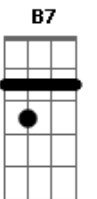

Tab. Na mudança de música: 20 21 22 23 22 21 20 20 21 22 23 23 23

(G Am D7)

G Am D7 G
 Vamos naquela tendinha que a Dinha jurou que tem
 Caninha da boa tem sardinha fritinha tem
 Pra gente que gosta e sempre se enrosca naquela birosca tem
 Um rabo de saia tem vitrola de ficha tem pra gente dançar

finaliza com a tab.: 20 21 22 23 22 21 20 20 21 22 23 23 23 23

Acordes

© ukulele-chords.com

© ukulele-chords.com

© ukulele-chords.com

© ukulele-chords.com

© ukulele-chords.com

© ukulele-chords.com