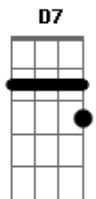

© ukulele-chords.com