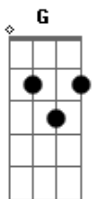

Repete tudo do começo.

E7 Am D7 G
 Pra Elisa dei sandália, pra Maria, um tamancão
 Pra Luíza dei a rosa, pra Rosa dei um botão
 Cortei a calça cumprida pra andar de bermudão
 Nega sem cabelo é João Paletó sem manga é blusão
 2X

Tab. Na mudança de música: 20 21 22 23 22 21 20 20 21 22 23 23 23

(G Am D7)

G Am D7 G
 Vamos naquela tendinha que a Dinha jurou que tem
 Caninha da boa tem sardinha fritinha tem
 Pra gente que gosta e sempre se enrosca naquela birosca tem
 Um rabo de saia tem vitrola de ficha tem pra gente dançar

G Am D7 G Am D7 G
 Procura o Neco, naquele boteco tem um bom carteadado tem,

G Am D7 G Am D7 G
 Sinuca e porrinha tem pra gente jogar

G Am D7 G Am D7 G
 Ioiô, então, vamos lá, Iaiá, então, vamos lá 2x

REFRÃO

finaliza com a tab.: 20 21 22 23 22 21 20 20 21 22 23 23 23 23

Acordes

© ukulele-chords.com

© ukulele-chords.com

© ukulele-chords.com

© ukulele-chords.com

© ukulele-chords.com

© ukulele-chords.com