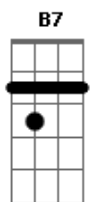

Tab. Na mudança de música: 20 21 22 23 22 21 20 20 21 22 23 23 23

(G Am D7)

G Am D7 G
 Vamos naquela tendinha que a Dinha jurou que tem
 Caninha da boa tem sardinha fritinha tem
 Pra gente que gosta e sempre se enrosca naquela birosca tem
 Um rabo de saia tem vitrola de ficha tem pra gente dançar

finaliza com a tab.: 20 21 22 23 22 21 20 20 21 22 23 23 23

Acordes

© ukulele-chords.com

© ukulele-chords.com

© ukulele-chords.com

© ukulele-chords.com

© ukulele-chords.com

© ukulele-chords.com