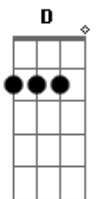

Repete a 1ª parte.

Refrão 2X

E7 A D7 G
Cachaça com bom tira-gosto, se na goela passa
Aumenta a coragem, no peito e na raça
Eu trago a moleca pra junto de mim
Chego em casa tão bem, quando bebo cana de alambique
Mas a do boteco me deixa sem pique
Não sei de onde venho, durmo no jardim (REFRÃO 2X)

Tab. Na mudança de música: 20 21 22 23 22 21 20 20 21 22 23 23 23

(G Am D7)

G Am D7 G
Vamos naquela tendinha que a Dinha jurou que tem
Caninha da boa tem sardinha fritinha tem
Pra gente que gosta e sempre se enrosca naquela birosca tem
Um rabo de saia tem vitrola de ficha tem pra gente dançar

Am D7 G Am D7 G
Ioiô, então, vamos lá, Iaiá, então, vamos lá 2x
Quem quer madrugar, farrear, zoar

D7 G F#7- B7 Em Am
Conhece um caminho, encontra um jeitinho (Ih) Tem sempre um lugar

D7 G D7 G
Quem quer forrozar, pernoitar, virar

D7 G F#7- B7 Em Am
Não vê que a noitada virou madrugada, (Ô) Deixa clarear
Ioiô, então, vamos lá, Iaiá, então, vamos lá 2x

G Am D7 G Am D7 G
Vamos naquela barraca que logo na entrada tem

G Am D7 G Am D7 G
Aquela parada tem, angu com rabada tem pra dar repeteco

G Am D7 G Am D7 G
Procura o Neco, naquele boteco tem um bom carteadado tem,

G Am D7 G Am D7 G
Sinuca e porrinha tem pra gente jogar

G Am D7 G Am D7 G
Ioiô, então, vamos lá, Iaiá, então, vamos lá 2x

REFRÃO

finaliza com a tab.: 20 21 22 23 22 21 20 20 21 22 23 23 23 23

Acordes

© ukulele-chords.com