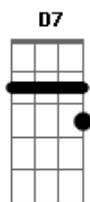

© ukulele-chords.com