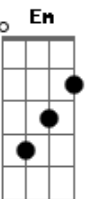

© ukulele-chords.com