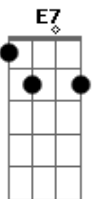

Tab. Na mudança de música: 20 21 22 23 22 21 20 20 21 22 23 23 23

(G Am D7)

G Am D7 G
 Vamos naquela tendinha que a Dinha jurou que tem
 Caninha da boa tem sardinha fritinha tem
 Pra gente que gosta e sempre se enrosca naquela birosca tem
 Um rabo de saia tem vitrola de ficha tem pra gente dançar

finaliza com a tab.: 20 21 22 23 22 21 20 20 21 22 23 23 23 23

Acordes

© ukulele-chords.com

© ukulele-chords.com

© ukulele-chords.com

© ukulele-chords.com

© ukulele-chords.com

© ukulele-chords.com