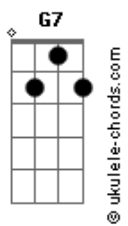

© ukulele-chords.com