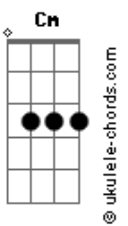

© ukulele-chords.com