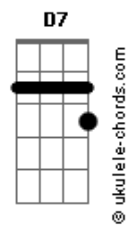

© ukulele-chords.com