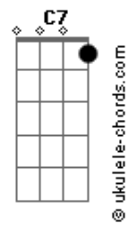

© ukulele-chords.com