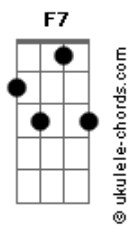

© ukulele-chords.com