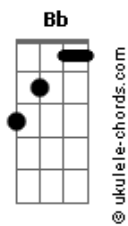

Revelação - Casal Perfeito

Tom: Bb

(intro) Bb

G7 Cm F7
Acostumei com o teu cheiro...
Bb G7
Não percebi nenhum defeito...
Cm F7 Bb G7
Me amarrei nesse teu jeito de falar...
Cm F7
É tão gostoso estar contigo...
Bb G7
Vem de uma vez morar comigo...

(refrão)

Fm Bb7 Eb F7 Bb
E te amar ...é tudo que eu mais queria...
Fm Bb7 Eb F7 Bb
Realizar...todas as fantasias...

G#m7- D7 Gm
Quero acordar...de um lindo sonho de prazer
C7 F7 Bb
Deixar o amor acontecer...e no teu corpo viajar... (volta refrão)
G#m7- D7 Gm
Quero acordar...de um lindo sonho de prazer
C7 F7 Gb7 Gb6 Eb F7 Bb
Deixar o amor acontecer...e no teu corpo viajar

Acordes

© ukulele-chords.com