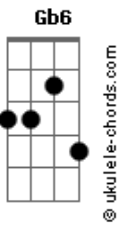

© ukulele-chords.com