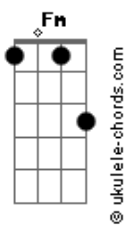

© ukulele-chords.com