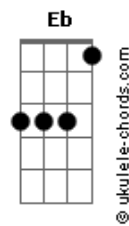

© ukulele-chords.com