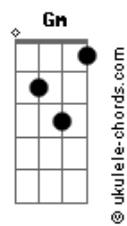

© ukulele-chords.com