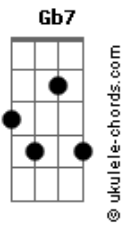

© ukulele-chords.com