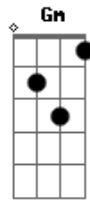

Revelação - Barra da Saia

Tom: G

Quando ela ajeita o tomara-que-caia
 Segura na barra da saia
 Eu juro, nunca vi igual
 Entra na roda, é um show de talento
 E em cada movimento no samba faz um carnaval
 Quando ela ajeita o tomara-que-caia
 Segura na barra da saia
 Eu juro, nunca vi igual
 Entra na roda, é um show de talento
 E em cada movimento no samba faz um carnaval

Gm
 Ela tem um jeito tão gostoso de samba
 Bb
 Um corpo perfeito que encanta o olhar
 Cm
 Parece que desliza quando pisa no salão
 A7 D7

Leve como a brisa, ardente feito um vulcão

Ela faz a galera ferver
 Tem malandro pagando pra ver
 Tô ligado nesse rebolado
 Ela fica me olhando de lado
 Parece que quer me envolver
 Ela faz a galera ferver
 Tem malandro pagando pra ver
 Tô ligado nesse rebolado
 Ela fica me olhando de lado
 Parece que quer me envolver

C
 Eu não sei o que é que ela tem
 G
 Mas não vou deixar pra ninguém
 C
 Deixa essa danada sambar
 D
 Ela sabe me provocar

Acordes

© ukulele-chords.com

© ukulele-chords.com

© ukulele-chords.com

© ukulele-chords.com