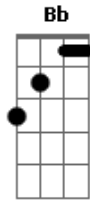

Revelação - Barra da Saia

Tom: G

Quando ela ajeita o tomara-que-caia
 Segura na barra da saia
 Eu juro, nunca vi igual
 Entra na roda, é um show de talento
 E em cada movimento no samba faz um carnaval
 Quando ela ajeita o tomara-que-caia
 Segura na barra da saia
 Eu juro, nunca vi igual
 Entra na roda, é um show de talento
 E em cada movimento no samba faz um carnaval

Gm
 Ela tem um jeito tão gostoso de samba
 Bb
 Um corpo perfeito que encanta o olhar
 Cm
 Parece que desliza quando pisa no salão
 A7 D7

Leve como a brisa, ardente feito um vulcão

Ela faz a galera ferver
 Tem malandro pagando pra ver
 Tô ligado nesse rebolado
 Ela fica me olhando de lado
 Parece que quer me envolver
 Ela faz a galera ferver
 Tem malandro pagando pra ver
 Tô ligado nesse rebolado
 Ela fica me olhando de lado
 Parece que quer me envolver

C
 Eu não sei o que é que ela tem
 G
 Mas não vou deixar pra ninguém
 C
 Deixa essa danada sambar
 D
 Ela sabe me provocar

Acordes

© ukulele-chords.com

© ukulele-chords.com

© ukulele-chords.com

© ukulele-chords.com