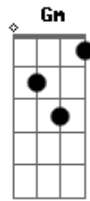

© ukulele-chords.com