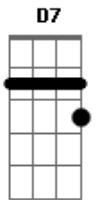

© ukulele-chords.com