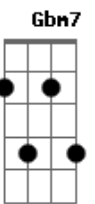

© ukulele-chords.com