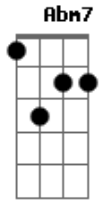

© ukulele-chords.com