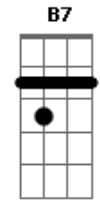

© ukulele-chords.com