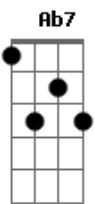

© ukulele-chords.com

© ukulele-chords.com