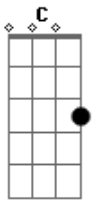

© ukulele-chords.com