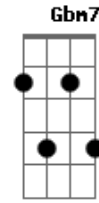

© ukulele-chords.com