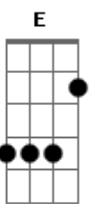

© ukulele-chords.com