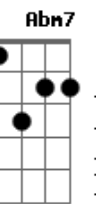

© ukulele-chords.com