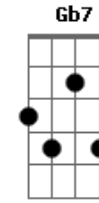

© ukulele-chords.com