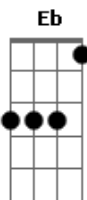

Revelação - Ajoelhou Tem Que Rezar

Tom: **Db**

Intro: **Gm7 C7 Gm7 C7 Gm7 C7 Eb7 D7 Cm7 D7 Gm7**

Gm7 **C7** **Gm7**
Não entra nessa, meu amigo, sai da zona de perigo

C7
Vê se não dá sorte pro azar

Gm7 **C7** **Gm7**
Fica ligado no que eu digo, meu mano, fecha comigo

C7
De repente, o bicho pode pegar

Am7 **D7** **Am7**
Eu não tô de papo furado pra você ficar bolado

D7
Tem gente que tá pagando pra ver

Gm7 **C7** **Gm7**
Se liga, teu comportamento tá ficando alterado

C7
Você pode botar tudo a perder
Gm7 **C7** **Gm7**
Vê se segura a tua onda, nessa onda que tu anda

C7
Desanda, descamba e perde o cartaz

Am7 **D7** **Am7**
Não vale a pena se queimar por tão pouco, ficar queimado

D7
Ainda há tempo, vale a pena pensar

Gm7 **C7** **Gm7**
Amigo, sou teu amigo, tô preocupado contigo

Cm7 **D7**
Você não pode me decepcionar porque

Gm7 **Fm7**
Quando o bicho pegar

Bb7 **Eb** **Eb** **Eb** **Eb7** **Am7**
Não vai dar nem pra correr... **E** não adiantará

D7 **Gm7**
Ajoelhou, tem que rezar

Acordes