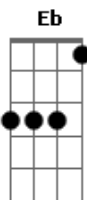

Revelação - Ajoelhou Tem Que Rezar

Tom: Db

Intro: Gm7 C7 Gm7 C7 Gm7 C7 Eb7 D7 Cm7 D7 Gm7

Gm7 C7 Gm7
Não entra nessa, meu amigo, sai da zona de perigo

C7
Vê se não dá sorte pro azar

Gm7 C7 Gm7
Fica ligado no que eu digo, meu mano, fecha comigo

C7
De repente, o bicho pode pegar

Am7 D7 Am7
Eu não tô de papo furado pra você ficar bolado

D7
Tem gente que tá pagando pra ver

Gm7 C7 Gm7
Se liga, teu comportamento tá ficando alterado

C7
Você pode botar tudo a perder

Gm7 C7 Gm7
Vê se segura a tua onda, nessa onda que tu anda

C7
Desanda, descamba e perde o cartaz

Am7 D7 Am7
Não vale a pena se queimar por tão pouco, ficar queimado

D7
Ainda há tempo, vale a pena pensar

Gm7 C7 Gm7
Amigo, sou teu amigo, tô preocupado contigo

Cm7 D7
Você não pode me decepcionar porque

Gm7 Fm7
Quando o bicho pegar

Bb7 Eb Eb Eb Eb7 Am7-
Não vai dar nem pra correr... E não adiantará

D7 Gm7
Ajoelhou, tem que rezar

Acordes