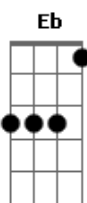

Revelação - Ajoelhou Tem Que Rezar

Tom: Db

Intro: Gm7 C7 Gm7 C7 Gm7 C7 Eb7 D7 Cm7 D7 Gm7

Gm7 C7 Gm7
Não entra nessa, meu amigo, sai da zona de perigo

C7
Vê se não dá sorte pro azar

Gm7 C7 Gm7
Fica ligado no que eu digo, meu mano, fecha comigo

C7
De repente, o bicho pode pegar

Am7 D7 Am7
Eu não tô de papo furado pra você ficar bolado

D7
Tem gente que tá pagando pra ver

Gm7 C7 Gm7
Se liga, teu comportamento tá ficando alterado

C7
Você pode botar tudo a perder

Gm7 C7 Gm7
Vê se segura a tua onda, nessa onda que tu anda

C7
Desanda, descamba e perde o cartaz

Am7 D7 Am7
Não vale a pena se queimar por tão pouco, ficar queimado

D7
Ainda há tempo, vale a pena pensar

Gm7 C7 Gm7
Amigo, sou teu amigo, tô preocupado contigo

Cm7 D7
Você não pode me decepcionar porque

Gm7 Fm7
Quando o bicho pegar

Bb7 Eb Eb Eb Eb7 Am7-
Não vai dar nem pra correr... E não adiantará

D7 Gm7
Ajoelhou, tem que rezar

Acordes