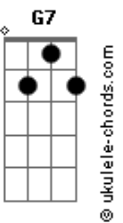

Bm7 **Am** **D7** **G** **G7** **C#m7-** **Gb7** **Bm7**
 Lalalaia lalaia lalaiala oh oh oh oh

Am **D7** **Dbm7** **Db7** **Gb7** **Bm7**
 Lalalaia lalaia lalaiala oh oh oh oh

Bm7 **Am**
 Do jeito que tá não dá pé

D7 **G7**
 Só você pra melhorar

G **C#m7-**
 Só você pra encontrar

Gb7 **Gb7**
 Os caminhos perdidos

Bm7 **Am**
 Ai meu deus

D7 **G7**
 Só você pode mudar

G **C#m7-** (2x)
 Só você pra ajudar

Gb7 **Gb7**
 É o povo pedindo

G7 **Dbm** **Gb7** **Gb7** **Bm**

Acordes

© ukulele-chords.com

© ukulele-chords.com

© ukulele-chords.com

© ukulele-chords.com

© ukulele-chords.com

© ukulele-chords.com