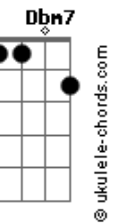

© ukulele-chords.com