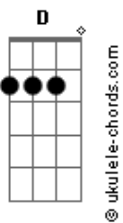

Bm7 **Am** **D7** **G** **G7** **C#m7-** **Gb7** **Bm7**
 Lalalaia lalaia lalaiala oh oh oh oh

Am **D7** **Dbm7** **Db7** **Gb7** **Bm7**
 Lalalaia lalaia lalaiala oh oh oh oh

Bm7 **Am**
 Do jeito que tá não dá pé

D7 **G7**
 Só você pra melhorar

G **C#m7-**
 Só você pra encontrar

Gb7 **Gb7**
 Os caminhos perdidos

Bm7 **Am**
 Ai meu deus

D7 **G7**
 Só você pode mudar

G **C#m7-** (2x)
 Só você pra ajudar

Gb7 **Gb7**
 É o povo pedindo

G7 **Dbm** **Gb7** **Gb7** **Bm**

Acordes

© ukulele-chords.com

© ukulele-chords.com

© ukulele-chords.com

© ukulele-chords.com

© ukulele-chords.com

© ukulele-chords.com