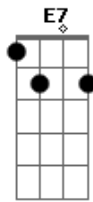

© ukulele-chords.com