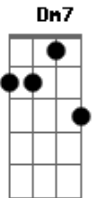

© ukulele-chords.com