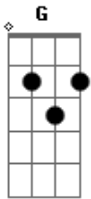

(C Em D C)

Se deus te prometeu vitória
Talvez irmão não seja a hora
Se foi deus mesmo que falou
Ele vai te fazer vencedor
É tão difícil a jornada

Que quando estamos por um fio
O desespero toma conta
Difícil fica o caminho
Vai não deixe o vento de naufragar
E não importa a fúria do mar
Somente irmão não perca a fé
Vai em frente sem temer os leões
Não olhes para a fomalha que vê
Pois deus está com você
Ele está contigo na batalha
Veja na frente já vencendo a peleja
Vem trazendo pra você os despojos do seu opressor
Veja os seus inimigos estão fugindo
Já não mais pedra no seu caminho
Podes cantar sua vitória já chegou

Ele está contigo na batalha
Veja na frente já vencendo a peleja
Vem trazendo pra você os despojos do seu opressor
Veja os seus inimigos estão fugindo
Já não mais pedra no seu caminho
Podes cantar

Que a agora é só vitória é só vitória é só vitória
Que a agora é só vitória é só vitória é só vitória
Agora é só vitória a prova já passou
Que a agora é só vitória é só vitória é só vitória
Que a agora é só vitória é só vitória é só vitória
Sua vitória já chegou... sua vitória já chegou
Sua vitória já chegou

Acordes

© ukulele-chords.com