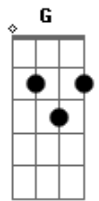

© ukulele-chords.com