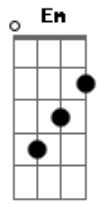

© ukulele-chords.com