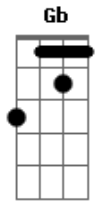

© ukulele-chords.com