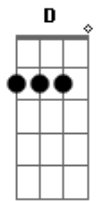

Reunice Soares - Ele É a Solução

Tom: D
Intro: Bm G Em Gb

O que fazer? Quando tudo parece estar perdido
Quando o dinheiro se acaba e os amigos
Te abandonam te deixando assim tão só
O que fazer? Quando o azeite da botija se acaba
Quando a provação chegar em sua casa
E você não tiver forças pra vencer
É tão difícil quando a luta vem
Mas a nossa vida é mesmo assim
Tem os altos e os baixos
Mas nunca podemos desistir

E o segredo de alcançar vitória
Agora quero contar pra você
Dobre os joelhos e peça a Deus
E você vai vencer
Deus vai fazer o milagre
Vai te estender as mãos
É hoje que o céu se abre
É o fim dessa provação
Ele é a solução, a resposta do impossível
Ele é a solução, quando tudo esta perdido
Ele é a solução, a Solução, a solução

Acordes

© ukulele-chords.com