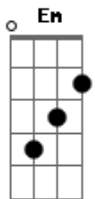

Reunice Soares - É Fé

Tom: D
Intro: D C Em G A

É fé viver além de um mortal
Não ver a morte como um final
É crer que além de tudo aqui
Existe um lindo e belo país
Preparado pra mim
É fé olhar e ver além do infinito
Ver o milagre antes de ter
Ver a batalha ganha antes
Do confronto acontecer
Isso é mistério sobrenatural
Incompreensível, é celestial
Coisa que o homem não consegue entender
A fé, é um firme fundamento
Daquilo que não se vê
Pela fé Deus faz o milagre acontecer
É fiel aquele que não erra e nunca falhou
Que vive bem além desse nosso limite
Que nós entende mesmo sendo maior
De tudo que existe e tudo que criou
É demais aquele que ultrapassa nossa dimensão
Que faz de coisas simples sobrenaturais
Complica e descomplica sem explicação
E trás o universo em suas mãos

[Final] Bm D A
Bm D A D

Acordes

© ukulele-chords.com

© ukulele-chords.com

© ukulele-chords.com

© ukulele-chords.com

© ukulele-chords.com

© ukulele-chords.com