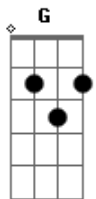

Reunice Soares - É Fé

Tom: D
Intro: D C Em G A

É fé viver além de um mortal
Não ver a morte como um final
É crer que além de tudo aqui
Existe um lindo e belo país
Preparado pra mim
É fé olhar e ver além do infinito
Ver o milagre antes de ter
Ver a batalha ganha antes
Do confronto acontecer
Isso é mistério sobrenatural
Incompreensível, é celestial
Coisa que o homem não consegue entender
A fé, é um firme fundamento
Daquilo que não se vê
Pela fé Deus faz o milagre acontecer
É fiel aquele que não erra e nunca falhou
Que vive bem além desse nosso limite
Que nós entende mesmo sendo maior
De tudo que existe e tudo que criou
É demais aquele que ultrapassa nossa dimensão
Que faz de coisas simples sobrenaturais
Complica e descomplica sem explicação
E trás o universo em suas mãos

[Final] Bm D A
Bm D A D

Acordes

© ukulele-chords.com

© ukulele-chords.com

© ukulele-chords.com

© ukulele-chords.com

© ukulele-chords.com

© ukulele-chords.com