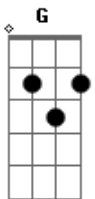

Reunice Soares - É Fé

Tom: D
Intro: D C Em G A

É fé viver além de um mortal
Não ver a morte como um final
É crer que além de tudo aqui
Existe um lindo e belo país
Preparado pra mim
É fé olhar e ver além do infinito
Ver o milagre antes de ter
Ver a batalha ganha antes
Do confronto acontecer
Isso é mistério sobrenatural
Incompreensível, é celestial
Coisa que o homem não consegue entender
A fé, é um firme fundamento
Daquilo que não se vê
Pela fé Deus faz o milagre acontecer
É fiel aquele que não erra e nunca falhou
Que vive bem além desse nosso limite
Que nós entende mesmo sendo maior
De tudo que existe e tudo que criou
É demais aquele que ultrapassa nossa dimensão
Que faz de coisas simples sobrenaturais
Complica e descomplica sem explicação
E trás o universo em suas mãos

[Final] Bm D A
Bm D A D

Acordes

© ukulele-chords.com

© ukulele-chords.com

© ukulele-chords.com

© ukulele-chords.com

© ukulele-chords.com

© ukulele-chords.com