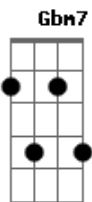

© ukulele-chords.com