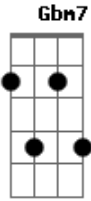

© ukulele-chords.com