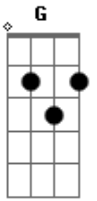

© ukulele-chords.com