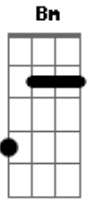

© ukulele-chords.com