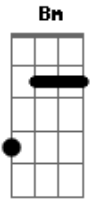

© ukulele-chords.com