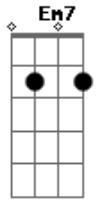

© ukulele-chords.com