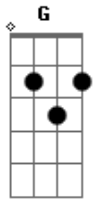

© ukulele-chords.com