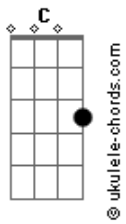

Retumbante - Coração Detento

tom:

Dm

Intro: Dm Am Bb C
Dm Am Bb C

[Primeira Parte]

Dm Bb
Me cobra um pensamento
Gm Dm
De ficar presa a lembrança em você
C Bb
Faz viver toda história em um só momento
Gm C
Me diz como esquecer?
Bb C Dm Bb C
Coração que é tão detento

[Segunda Parte]

Dm Bb
Me mora um sentimento
Gm Dm
Que se entrega por inteiro sem morrer
C Bb
Não protege a força do comportamento

Acordes

Gm C
Como posso te dizer?
Bb C Dm Bb C
Minha razão em fragmentos

[Refrão]