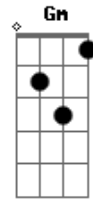

# Retumbante - Coração Detento

tom:

Intro: Dm Am Bb C  
Dm Am Bb C

[Primeira Parte]

Dm Bb  
Me cobra um pensamento  
Gm Dm  
De ficar presa a lembrança em você  
C Bb  
Faz viver toda história em um só momento  
Gm C  
Me diz como esquecer?  
Bb C Dm Bb C  
Coração que é tão detento

## Acordes

© ukulele-chords.com

© ukulele-chords.com

© ukulele-chords.com

© ukulele-chords.com

© ukulele-chords.com

Gm C  
Como posso te dizer?  
Bb C Dm Bb C  
Minha razão em fragmentos

[Refrão]