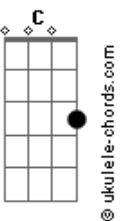

Retumbante - Coração Detento

tom:

Dm

Intro: Dm Am Bb C
Dm Am Bb C

[Primeira Parte]

Dm Bb
Me cobra um pensamento
Gm Dm
De ficar presa a lembrança em você
C Bb
Faz viver toda história em um só momento
Gm C
Me diz como esquecer?
Bb C Dm Bb C
Coração que é tão detento

[Segunda Parte]

Dm Bb
Me mora um sentimento
Gm Dm
Que se entrega por inteiro sem morrer
C Bb
Não protege a força do comportamento

Acordes

Gm C
Como posso te dizer?
Bb C Dm Bb C
Minha razão em fragmentos

[Refrão]