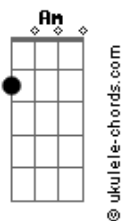

Retumbante - Coração Detento

tom:

Dm

Intro: Dm Am Bb C
Dm Am Bb C

[Primeira Parte]

Dm Bb
Me cobra um pensamento
Gm Dm
De ficar presa a lembrança em você
C Bb
Faz viver toda história em um só momento
Gm C
Me diz como esquecer?
Bb C Dm Bb C
Coração que é tão detento

[Segunda Parte]

Dm Bb
Me mora um sentimento
Gm Dm
Que se entrega por inteiro sem morrer
C Bb
Não protege a força do comportamento

Acordes

Gm C
Como posso te dizer?
Bb C Dm Bb C
Minha razão em fragmentos

[Refrão]