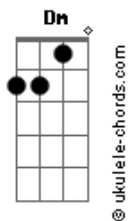

Retumbante - Coração Detento

tom:

Dm

Intro: Dm Am Bb C
Dm Am Bb C

[Primeira Parte]

Dm Bb
Me cobra um pensamento
Gm Dm
De ficar presa a lembrança em você
C Bb
Faz viver toda história em um só momento
Gm C
Me diz como esquecer?
Bb C Dm Bb C
Coração que é tão detento

[Segunda Parte]

Dm Bb
Me mora um sentimento
Gm Dm
Que se entrega por inteiro sem morrer
C Bb
Não protege a força do comportamento

Acordes

Gm C
Como posso te dizer?
Bb C Dm Bb C
Minha razão em fragmentos

[Refrão]