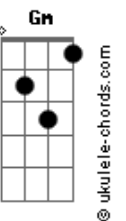

Retumbante - Coração Detento

tom:

Dm

Intro: Dm Am Bb C
Dm Am Bb C

[Primeira Parte]

Dm Bb
Me cobra um pensamento
Gm Dm
De ficar presa a lembrança em você
C Bb
Faz viver toda história em um só momento
Gm C
Me diz como esquecer?
Bb C Dm Bb C
Coração que é tão detento

[Segunda Parte]

Dm Bb
Me mora um sentimento
Gm Dm
Que se entrega por inteiro sem morrer
C Bb
Não protege a força do comportamento

Acordes

Gm C
Como posso te dizer?
Bb C Dm Bb C
Minha razão em fragmentos

[Refrão]