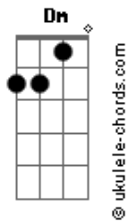

Retumbante - Coração Detento

tom:

Dm

Intro: Dm Am Bb C
Dm Am Bb C

[Primeira Parte]

Dm Bb
Me cobra um pensamento
Gm Dm
De ficar presa a lembrança em você
C Bb
Faz viver toda história em um só momento
Gm C
Me diz como esquecer?
Bb C Dm Bb C
Coração que é tão detento

[Segunda Parte]

Dm Bb
Me mora um sentimento
Gm Dm
Que se entrega por inteiro sem morrer
C Bb
Não protege a força do comportamento

Acordes

Gm C
Como posso te dizer?
Bb C Dm Bb C
Minha razão em fragmentos

[Refrão]