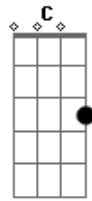

# Retumbante - Coração Detento

tom:

Intro: Dm Am Bb C  
Dm Am Bb C

[Primeira Parte]

Dm Bb  
Me cobra um pensamento  
Gm Dm  
De ficar presa a lembrança em você  
C Bb  
Faz viver toda história em um só momento  
Gm C  
Me diz como esquecer?  
Bb C Dm Bb C  
Coração que é tão detento

## Acordes

© ukulele-chords.com

© ukulele-chords.com

© ukulele-chords.com

© ukulele-chords.com

© ukulele-chords.com

Gm C  
Como posso te dizer?  
Bb C Dm Bb C  
Minha razão em fragmentos

[Refrão]