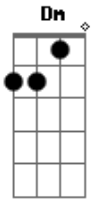

Retumbante - Coração Detento

tom:

Intro: Dm Am Bb C
Dm Am Bb C

[Primeira Parte]

Dm Bb
Me cobra um pensamento
Gm Dm
De ficar presa a lembrança em você
C Bb
Faz viver toda história em um só momento
Gm C
Me diz como esquecer?
Bb C Dm Bb C
Coração que é tão detento

[Segunda Parte]

Dm Bb
Me mora um sentimento
Gm Dm
Que se entrega por inteiro sem morrer
C Bb
Não protege a força do comportamento

Acordes

© ukulele-chords.com