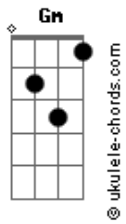

Retumbante - Coração Detento

tom:

Dm

Intro: Dm Am Bb C
Dm Am Bb C

[Primeira Parte]

Dm Bb
Me cobra um pensamento
Gm Dm
De ficar presa a lembrança em você
C Bb
Faz viver toda história em um só momento
Gm C
Me diz como esquecer?
Bb C Dm Bb C
Coração que é tão detento

[Segunda Parte]

Dm Bb
Me mora um sentimento
Gm Dm
Que se entrega por inteiro sem morrer
C Bb
Não protege a força do comportamento

Acordes

Gm C
Como posso te dizer?
Bb C Dm Bb C
Minha razão em fragmentos

[Refrão]