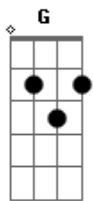

Retruco - Folga de Alambrador

tom:

G

G

Cinco e meia empeza a lida

D7

Não se atrase pra chegar

D7

Me chamaram lá de fora

G

Pra refazer o alambrado

A

Cinco légua bem troteada

D

Até o posto lá do fundo

E

G

Pra este humilde changeador

D7

Campear romance no povo

G

Tenteando um caso de amor

Acordes

© ukulele-chords.com