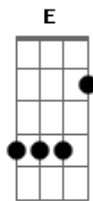

Retruco - Folga de Alambrador

tom:

G

G

Cinco e meia empeza a lida

D7

Não se atrase pra chegar

D7

Me chamaram lá de fora

G

Pra refazer o alambrado

A

Cinco légua bem troteada

D

Até o posto lá do fundo

E

Campear romance no povo

G

Tenteando um caso de amor

Acordes

© ukulele-chords.com

© ukulele-chords.com

© ukulele-chords.com

© ukulele-chords.com