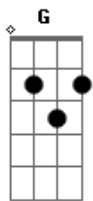

Retruco - Folga de Alambrador

tom:

G

G

Cinco e meia empeza a lida

D7

Não se atrase pra chegar

D7

Cerca véia tão caindo

G

E tá na hora de alambrar

G

Trama podre fio no chão

D7

E o gado cruzando alçado

D7

Me chamaram lá de fora

G

Pra refazer o alambrado

A

Cinco légua bem troteada

D

Até o posto lá do fundo

E

Pua, torquês e o trado

A

Essa semana são meu mundo

C

Eu e mais um ajudante

G

Lidando bem a capricho

D7

Canto de cerca bem feito

G

Com mestre, morto e rabicho

D7

G

Semana toda no cabo do socador

D7

Tô só pela sexta-feira e um baile de corredor

G

G7

Eu já preparei as pilcha e convidei a gurizada

C

G

Pra atracar de toda folha no salão da encruzilhada

D7

C

Mas e o baile tu não vai fulano?

C

Eu vou!

D7

Tenho prenda pra esses lados e o patrão já me pagou

C

Mas e o baile tu não vai fulano?

C

Eu vou!

D7

Tô indo agora pra parada sexta-feira já chegou

G

Alambrar é a herança

D7

Que o velho deixou pra mim

D7

Lido só com pau de cerne

G

Aroeira e guamirim

G

Sempre saio na segunda

D7

Com tudo os traste emalado

D7

Pela lonjura da cerca

G

Passo a semana acampado

A

A prata sempre é bem pouca

D

Nem me assina a carteira

E

Não quero changa no povo

A

Nasci pra vida campeira

C

Descanso é fim de semana

G

Pra este humilde changueador

D7

Campear romance no povo

G

Tenteando um caso de amor

Acordes

© ukulele-chords.com