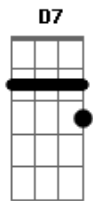

Retruco - Folga de Alambrador

tom:

G

G

Cinco e meia empeza a lida

D7

Não se atrase pra chegar

D7

G

Pra este humilde changeador

D7

Campear romance no povo

G

Tenteando um caso de amor

Acordes

© ukulele-chords.com