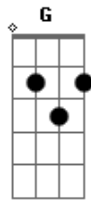

Retromotor - Contra o Mundo Inteiro

tom:

Intro: A D A D G D A

A D A D G
Mais uma vez bebeu demais

E acordou na calçada
A D A D G

Despertador hoje é o sol
D A
E um cachorro lambendo a cara

A D A D G
Passou da conta, mas não deve nada
D A

Nem dinheiro, nem explicação
A D A D

Já não importa a roupa amassada
F G A
A mão já tá calejada de lutar em vão

Acordes

© ukulele-chords.com

© ukulele-chords.com

© ukulele-chords.com

© ukulele-chords.com

(A D A D A)

F
Um homem só
G
Contra o mundo inteiro

(A D A D A)

F
E mundo inteiro
G
Contra um homem só

A D A D G
Entrando em parafuso no fundo do poço
D D A A
Aquele ar de bom moço não convence mais
A D A D
Contra a correnteza, água no pescoço
F G A
Hoje roer esse osso não lhe satisfaz