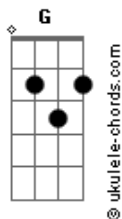

# Retromotor - Alta Voltagem

tom:

Intro: G F C C

G  
 Área de perigo tome cuidado  
 F C  
 Piso molhado, instável  
 G  
 Zona de risco, desmoronado  
 F C  
 Altamente inflamável

G  
 Quase no limite, risco de morte  
 F C  
 Sempre brincando com a sorte  
 G  
 Corda no pescoço, nó apertado  
 F C  
 Melhor sair do meu lado

D  
 Se pega fogo é rock!  
 C  
 Se tem fumaça é choque!

G  
 Cuidado! Alta voltagem  
 F C  
 Sempre correndo perigo

## Acordes

G  
 Alta voltagem  
 F C  
 É melhor não andar comigo  
 G  
 Alta voltagem  
 F C  
 Rede de alta tensão  
 G  
 Alta voltagem  
 F C G  
 É risco de explosão

G  
 Me rasgo na cerca de arame farpado  
 F C  
 Corro no campo minado  
 G  
 Curto-circuito, corpo fechado  
 F C  
 É fio desencapado