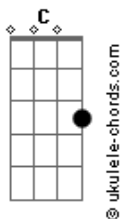

Retromotor - Alta Voltagem

tom:

Intro: G F C C

G
Área de perigo tome cuidado
F C
Piso molhado, instável
G
Zona de risco, desmoronado
F C
Altamente inflamável

G
Quase no limite, risco de morte
F C
Sempre brincando com a sorte
G
Corda no pescoço, nó apertado
F C
Melhor sair do meu lado

D
Se pega fogo é rock!
C
Se tem fumaça é choque!

G
Cuidado! Alta voltagem
F C
Sempre correndo perigo

Acordes

G
Alta voltagem
F C
É melhor não andar comigo
G
Alta voltagem
F C
Rede de alta tensão
G
Alta voltagem
F C G
É risco de explosão

G
Me rasgo na cerca de arame farpado
F C
Corro no campo minado
G
Curto-circuito, corpo fechado
F C
É fio desencapado

G
220, Corrente alternada
F C
Enquanto o fogo se espalha
G
Fusível queimado, faísca e fumaça
F C
Ando no fio da navalha