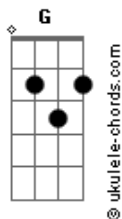

Retromotor - Alta Voltagem

tom:

Intro: G F C C

G
Área de perigo tome cuidado
F C
Piso molhado, instável
G
Zona de risco, desmoronado
F C
Altamente inflamável

G
Quase no limite, risco de morte
F C
Sempre brincando com a sorte
G
Corda no pescoço, nó apertado
F C
Melhor sair do meu lado

D
Se pega fogo é rock!
C
Se tem fumaça é choque!

G
Cuidado! Alta voltagem
F C
Sempre correndo perigo

Acordes

G
Alta voltagem
F C
É melhor não andar comigo
G
Alta voltagem
F C
Rede de alta tensão
G
Alta voltagem
F C G
É risco de explosão

G
Me rasgo na cerca de arame farpado
F C
Corro no campo minado
G
Curto-circuito, corpo fechado
F C
É fio desencapado

G
220, Corrente alternada
F C
Enquanto o fogo se espalha
G
Fusível queimado, faísca e fumaça
F C
Ando no fio da navalha