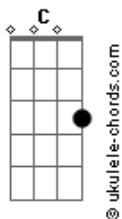

Retromotor - Alta Voltagem

tom:

Intro: G F C C

G
 Área de perigo tome cuidado
 F C
 Piso molhado, instável
 G
 Zona de risco, desmoronado
 F C
 Altamente inflamável
 G
 Quase no limite, risco de morte
 F C
 Sempre brincando com a sorte
 G
 Corda no pescoço, nó apertado
 F C
 Melhor sair do meu lado

D
 Se pega fogo é rock!
 C
 Se tem fumaça é choque!

G
 Cuidado! Alta voltagem
 F C
 Sempre correndo perigo

Acordes

G
 Alta voltagem
 F C
 É melhor não andar comigo
 G
 Alta voltagem
 F C
 Rede de alta tensão
 G
 Alta voltagem
 F C G
 É risco de explosão