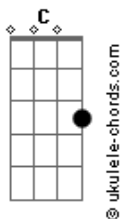

# Retromotor - Alta Voltagem

tom:

Intro: G F C C

G  
 Área de perigo tome cuidado  
 F C  
 Piso molhado, instável  
 G  
 Zona de risco, desmoronado  
 F C  
 Altamente inflamável

G  
 Quase no limite, risco de morte  
 F C  
 Sempre brincando com a sorte  
 G  
 Corda no pescoço, nó apertado  
 F C  
 Melhor sair do meu lado

D  
 Se pega fogo é rock!  
 C  
 Se tem fumaça é choque!

G  
 Cuidado! Alta voltagem  
 F C  
 Sempre correndo perigo

## Acordes

G  
 Alta voltagem  
 F C  
 É melhor não andar comigo  
 G  
 Alta voltagem  
 F C  
 Rede de alta tensão  
 G  
 Alta voltagem  
 F C G  
 É risco de explosão

G  
 Me rasgo na cerca de arame farpado  
 F C  
 Corro no campo minado  
 G  
 Curto-circuito, corpo fechado  
 F C  
 É fio desencapado