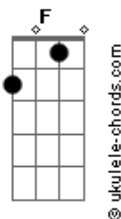

# Retromotor - Alta Voltagem

tom:

Intro: G F C C

G  
 Área de perigo tome cuidado  
 F C  
 Piso molhado, instável  
 G  
 Zona de risco, desmoronado  
 F C  
 Altamente inflamável

G  
 Quase no limite, risco de morte  
 F C  
 Sempre brincando com a sorte  
 G  
 Corda no pescoço, nó apertado  
 F C  
 Melhor sair do meu lado

D  
 Se pega fogo é rock!  
 C  
 Se tem fumaça é choque!

G  
 Cuidado! Alta voltagem  
 F C  
 Sempre correndo perigo

## Acordes

G  
 Alta voltagem  
 F C  
 É melhor não andar comigo  
 G  
 Alta voltagem  
 F C  
 Rede de alta tensão  
 G  
 Alta voltagem  
 F C G  
 É risco de explosão

G  
 Me rasgo na cerca de arame farpado  
 F C  
 Corro no campo minado  
 G  
 Curto-circuito, corpo fechado  
 F C  
 É fio desencapado