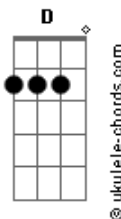

Retromotor - Alta Voltagem

tom:

Intro: G F C C

G
 Área de perigo tome cuidado
 F C
 Piso molhado, instável
 G
 Zona de risco, desmoronado
 F C
 Altamente inflamável
 G
 Quase no limite, risco de morte
 F C
 Sempre brincando com a sorte
 G
 Corda no pescoço, nó apertado
 F C
 Melhor sair do meu lado

D
 Se pega fogo é rock!
 C
 Se tem fumaça é choque!

G
 Cuidado! Alta voltagem
 F C
 Sempre correndo perigo

Acordes

G
 Alta voltagem
 F C
 É melhor não andar comigo
 G
 Alta voltagem
 F C
 Rede de alta tensão
 G
 Alta voltagem
 F C G
 É risco de explosão