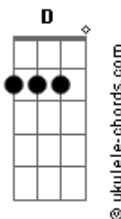

# Retromotor - Alta Voltagem

tom:

Intro: G F C C

G  
 Área de perigo tome cuidado  
 F C  
 Piso molhado, instável  
 G  
 Zona de risco, desmoronado  
 F C  
 Altamente inflamável

G  
 Quase no limite, risco de morte  
 F C  
 Sempre brincando com a sorte  
 G  
 Corda no pescoço, nó apertado  
 F C  
 Melhor sair do meu lado

D  
 Se pega fogo é rock!  
 C  
 Se tem fumaça é choque!

G  
 Cuidado! Alta voltagem  
 F C  
 Sempre correndo perigo

## Acordes

G  
 Alta voltagem  
 F C  
 É melhor não andar comigo  
 G  
 Alta voltagem  
 F C  
 Rede de alta tensão  
 G  
 Alta voltagem  
 F C G  
 É risco de explosão

G  
 Me rasgo na cerca de arame farpado  
 F C  
 Corro no campo minado  
 G  
 Curto-circuito, corpo fechado  
 F C  
 É fio desencapado