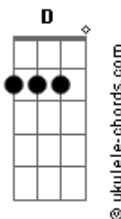

Retromotor - Alta Voltagem

tom:

Intro: G F C C

G
Área de perigo tome cuidado
F C
Piso molhado, instável
G
Zona de risco, desmoronado
F C
Altamente inflamável

G
Quase no limite, risco de morte
F C
Sempre brincando com a sorte
G
Corda no pescoço, nó apertado
F C
Melhor sair do meu lado

D
Se pega fogo é rock!
C
Se tem fumaça é choque!

G
Cuidado! Alta voltagem
F C
Sempre correndo perigo

Acordes

G
Alta voltagem
F C
É melhor não andar comigo
G
Alta voltagem
F C
Rede de alta tensão
G
Alta voltagem
F C G
É risco de explosão

G
Me rasgo na cerca de arame farpado
F C
Corro no campo minado
G
Curto-circuito, corpo fechado
F C
É fio desencapado

G
220, Corrente alternada
F C
Enquanto o fogo se espalha
G
Fusível queimado, faísca e fumaça
F C
Ando no fio da navalha