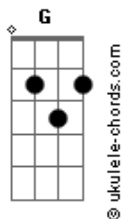

Retromotor - Alta Voltagem

tom:

Intro: G F C C

G
 Área de perigo tome cuidado
 F C
 Piso molhado, instável
 G
 Zona de risco, desmoronado
 F C
 Altamente inflamável
 G
 Quase no limite, risco de morte
 F C
 Sempre brincando com a sorte
 G
 Corda no pescoço, nó apertado
 F C
 Melhor sair do meu lado

D
 Se pega fogo é rock!
 C
 Se tem fumaça é choque!

G
 Cuidado! Alta voltagem
 F C
 Sempre correndo perigo

Acordes

G
 Alta voltagem
 F C
 É melhor não andar comigo
 G
 Alta voltagem
 F C
 Rede de alta tensão
 G
 Alta voltagem
 F C G
 É risco de explosão