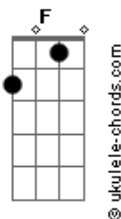

Retromotor - Alta Voltagem

tom:

Intro: G F C C

G
Área de perigo tome cuidado
F C
Piso molhado, instável
G
Zona de risco, desmoronado
F C
Altamente inflamável

G
Quase no limite, risco de morte
F C
Sempre brincando com a sorte
G
Corda no pescoço, nó apertado
F C
Melhor sair do meu lado

D
Se pega fogo é rock!
C
Se tem fumaça é choque!

G
Cuidado! Alta voltagem
F C
Sempre correndo perigo

Acordes

G
Alta voltagem
F C
É melhor não andar comigo
G
Alta voltagem
F C
Rede de alta tensão
G
Alta voltagem
F C G
É risco de explosão

G
Me rasgo na cerca de arame farpado
F C
Corro no campo minado
G
Curto-circuito, corpo fechado
F C
É fio desencapado

G
220, Corrente alternada
F C
Enquanto o fogo se espalha
G
Fusível queimado, faísca e fumaça
F C
Ando no fio da navalha