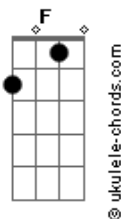

Retromotor - Alta Voltagem

tom:

Intro: G F C C

G
 Área de perigo tome cuidado
 F C
 Piso molhado, instável
 G
 Zona de risco, desmoronado
 F C
 Altamente inflamável
 G
 Quase no limite, risco de morte
 F C
 Sempre brincando com a sorte
 G
 Corda no pescoço, nó apertado
 F C
 Melhor sair do meu lado

D
 Se pega fogo é rock!
 C
 Se tem fumaça é choque!

G
 Cuidado! Alta voltagem
 F C
 Sempre correndo perigo

Acordes

G
 Alta voltagem
 F C
 É melhor não andar comigo
 G
 Alta voltagem
 F C
 Rede de alta tensão
 G
 Alta voltagem
 F C G
 É risco de explosão