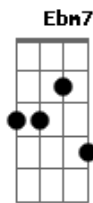

© ukulele-chords.com