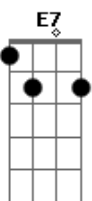

© ukulele-chords.com

© ukulele-chords.com