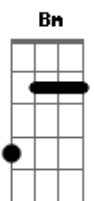

© ukulele-chords.com