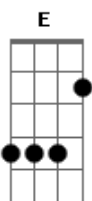

© ukulele-chords.com