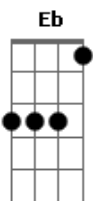

© ukulele-chords.com