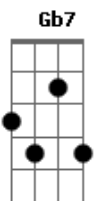

© ukulele-chords.com