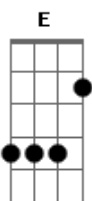

Restart - O Bom

Tom: A

A
Ele É O Bom, É O Bom, É O Bom 2x

A
Ah!, Meu Carro É Vermelho, Não Uso Espelho Pra Me

D
Pentear

A A7
(2x) Botinha Sem Meia E Só Na Areia Eu Sei Trabalhar

D Eb
Cabelo Na Testa, Sou O Dono Da Festa, Pertencço Aos

A Gb7
Dez Mais Bm7 F E7 A

Se Você Quiser Experimentar Sei Que Vai Gostar

D A
Quando Eu Apareço O Comentário É Geral, Ele É O Bom, É O Bom Demais

D B7
E7 Ponte
Ter Muitas Garotas Para Mim É Normal, Eu Sou O Bom, Entre Os Dez Mais

A
Ele É O Bom, É O Bom, É O Bom 2x

Solo
Base solo A,D,A,E,D,A
Repete Estrofe
Repete ponte

A
Ele É O Bom, É O Bom, É O Bom...

Acordes

© ukulele-chords.com

© ukulele-chords.com

© ukulele-chords.com

© ukulele-chords.com