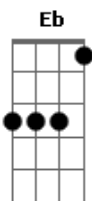

Restart - O Bom

Tom: A

A
Ele É O Bom, É O Bom, É O Bom 2x

A
Ah!, Meu Carro É Vermelho, Não Uso Espelho Pra Me

D
Pentear

A A7
(2x) Botinha Sem Meia E Só Na Areia Eu Sei Trabalhar

D Eb
Cabelo Na Testa, Sou O Dono Da Festa, Pertencço Aos

A Gb7
Dez Mais Bm7 F E7 A

Se Você Quiser Experimentar Sei Que Vai Gostar

D A
Quando Eu Apareço O Comentário É Geral, Ele É O Bom, É O Bom Demais

D B7
E7 Ponte
Ter Muitas Garotas Para Mim É Normal, Eu Sou O Bom, Entre Os Dez Mais

A
Ele É O Bom, É O Bom, É O Bom 2x

Solo
Base solo A,D,A,E,D,A
Repete Estrofe
Repete ponte

A
Ele É O Bom, É O Bom, É O Bom...

Acordes

© ukulele-chords.com

© ukulele-chords.com

© ukulele-chords.com

© ukulele-chords.com