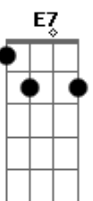

© ukulele-chords.com