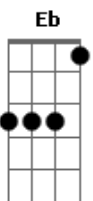

© ukulele-chords.com