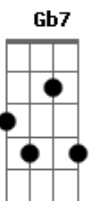

© ukulele-chords.com