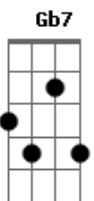

© ukulele-chords.com