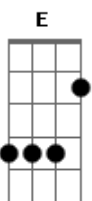

© ukulele-chords.com