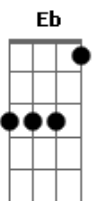

© ukulele-chords.com