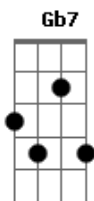

© ukulele-chords.com