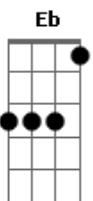

Restart - O Bom

Tom: A

A
Ele É O Bom, É O Bom, É O Bom 2x

A
Ah!, Meu Carro É Vermelho, Não Uso Espelho Pra Me

D
Pentear

A A7
(2x) Botinha Sem Meia E Só Na Areia Eu Sei Trabalhar

D Eb
Cabelo Na Testa, Sou O Dono Da Festa, Pertencço Aos

A Gb7
Dez Mais Bm7 F E7 A

Se Você Quiser Experimentar Sei Que Vai Gostar

D A
Quando Eu Apareço O Comentário É Geral, Ele É O Bom, É O Bom Demais

D B7
E7 Ponte
Ter Muitas Garotas Para Mim É Normal, Eu Sou O Bom, Entre Os Dez Mais

A
Ele É O Bom, É O Bom, É O Bom 2x

Solo
Base solo A,D,A,E,D,A
Repete Estrofe
Repete ponte

A
Ele É O Bom, É O Bom, É O Bom...

Acordes

© ukulele-chords.com

© ukulele-chords.com

© ukulele-chords.com

© ukulele-chords.com