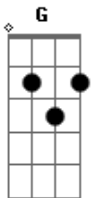

Restart - Levo Comigo

Tom: D

Eb (intro 2x) **D**

(primeira parte)

D
E eu quis escrever uma canção

G
Que pudesse te fazer sentir

Bm7
Pra mostrar que o meu coração

G
Ele só bate por ti...

D
Como uma bela melodia pra dizer

G
O que eu não consigo explicar

Bm7
Como uma bela melodia pra você ver

G
O que eu queria te falar

(pré-refrão)

Em7 **G** **Bm7** **A**
E dizer que é você que pode me mudar

(segunda parte)

Bm7 **G**
Mas dessa vez eu já decidi

D **A**
Quero ver teus olhos ao dizer

Bm7 **G**
Tudo aquilo que eu só consegui

D **A** **G**
Sentir com você...

(refrão)

D **A**
E eu vou te esperar

Em7
Aonde quer que eu vá

G
Aonde quer que eu vá

D
Te levo comigo

D **A**
E eu vou te esperar

Em7
Aonde quer que eu vá

G
Aonde quer que eu vá

A **D**
Te levo comigo

Acordes

© ukulele-chords.com