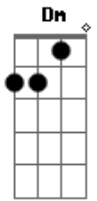

© ukulele-chords.com

© ukulele-chords.com