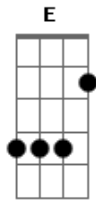

© ukulele-chords.com