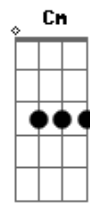

© ukulele-chords.com