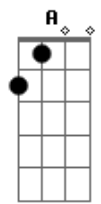

Donde para quedarse quieto hay que oscilar
A Dbm
La inercia de confundir
D A
Que es avanzar cuando solo es ir y venir
A Dbm
No dejar de despotricar
D A
Contra todo por lo que me deje llevar
A Dbm
Y volver al cuchitril
D A
Cuatro de copas, dos de oro, siempre así
C Gbm D A
No va a ser posible ser tan predecible y quedar rechiflao
C Gbm D Dm
Scrachin escrachado cual disco rayado en misma cantinella
A Cm Gbm
No voy a entregar el corazón
Cm D E
Ya entregué lo que tenía: el cuerpo, la razón
A Cm Gbm
Lo que me queda es lo que yo puedo sentir
D Dm
Y si solo es rencor, yo te lo guardo
A Cm Gbm
Para no volver a darte el corazón
Cm D E
Ya entendí lo que tenía y no tiene valor
A Cm Gbm
Aunque lo sienta y me resienta al asentir
D
Se acabó lo que se daba
Dm
Cuando algo empieza tiene fin
A Gbm
Sólo hay sangre en el mostrador
D Dm
Sólo hay muerte en el asador
A Gbm
Sólo hay carne para el cañón
D Dm
Y así es como da la cuenta

Acordes