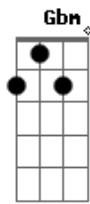

© ukulele-chords.com