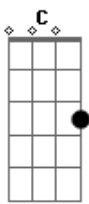

© ukulele-chords.com

© ukulele-chords.com