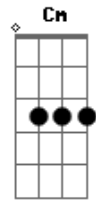

Responsables No Inscriptos - El Arete de Sufrir

Tom: A

A Dbm
Vivo en una ruina circular
D A
Donde la única salida es espiral
A Dbm
La idiosincrasia que al fin
D A
Otro idiota sin gracia hizo de mí
A Dbm
Arreglar el mundo en el bar
D A
Quejarse no es lo mismo que protestar
A Dbm
Y volver al cuchitril
D A
Cuatro de copas, dos de oro, siempre así
C Gbm D A
Cómo fue posible ser tan predecible y quedar rechiflao
C Gbm D Dm
Scrachin escrachado cual disco rayado en misma cantinella
A Cm Gbm
No voy a entregar el corazón
Cm D E
Ya entregué lo que tenía: el cuerpo, la razón
A Cm Gbm
Lo que me queda es lo que yo puedo sentir
D Dm
Y si solo es rencor, yo te lo guardo
A Cm Gbm
Para no volver a darte el corazón
Cm D E
Ya entendí lo que tenía y no tiene valor
A Cm Gbm
Aunque lo sienta y me resienta al asentir
D
Se acabó lo que se daba
Dm
Cuando algo empieza tiene fin
A Dbm
Vivo en una ruina pendular
D A

Donde para quedarse quieto hay que oscilar
A Dbm
La inercia de confundir
D A
Que es avanzar cuando solo es ir y venir
A Dbm
No dejar de despotricar
D A
Contra todo por lo que me deje llevar
A Dbm
Y volver al cuchitril
D A
Cuatro de copas, dos de oro, siempre así
C Gbm D A
No va a ser posible ser tan predecible y quedar rechiflao
C Gbm D Dm
Scrachin escrachado cual disco rayado en misma cantinella
A Cm Gbm
No voy a entregar el corazón
Cm D E
Ya entregué lo que tenía: el cuerpo, la razón
A Cm Gbm
Lo que me queda es lo que yo puedo sentir
D Dm
Y si solo es rencor, yo te lo guardo
A Cm Gbm
Para no volver a darte el corazón
Cm D E
Ya entendí lo que tenía y no tiene valor
A Cm Gbm
Aunque lo sienta y me resienta al asentir
D
Se acabó lo que se daba
Dm
Cuando algo empieza tiene fin
A Gbm
Sólo hay sangre en el mostrador
D Dm
Sólo hay muerte en el asador
A Gbm
Sólo hay carne para el cañón
D Dm
Y así es como da la cuenta

Acordes

© ukulele-chords.com

© ukulele-chords.com

© ukulele-chords.com