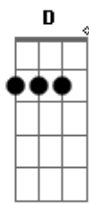

© ukulele-chords.com