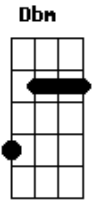

© ukulele-chords.com