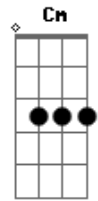

© ukulele-chords.com