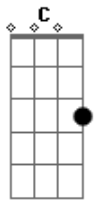

© ukulele-chords.com