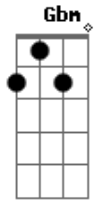

© ukulele-chords.com