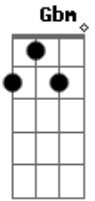

Responsables No Inscriptos - El Arete de Sufrir

Tom: A

A Dbm
Vivo en una ruina circular
D A
Donde la única salida es espiral
A Dbm
La idiosincrasia que al fin
D A
Otro idiota sin gracia hizo de mí
A Dbm
Arreglar el mundo en el bar
D A
Quejarse no es lo mismo que protestar
A Dbm
Y volver al cuchitril
D A
Cuatro de copas, dos de oro, siempre así
C Gbm D A
Cómo fue posible ser tan predecible y quedar rechiflao
C Gbm D Dm
Scrachin escrachado cual disco rayado en misma cantinella
A Cm Gbm
No voy a entregar el corazón
Cm D E
Ya entregué lo que tenía: el cuerpo, la razón
A Cm Gbm
Lo que me queda es lo que yo puedo sentir
D Dm
Y si solo es rencor, yo te lo guardo
A Cm Gbm
Para no volver a darte el corazón
Cm D E
Ya entendí lo que tenía y no tiene valor
A Cm Gbm
Aunque lo sienta y me resienta al asentir
D
Se acabó lo que se daba
Dm
Cuando algo empieza tiene fin
A Dbm
Vivo en una ruina pendular
D A

Donde para quedarse quieto hay que oscilar
A Dbm
La inercia de confundir
D A
Que es avanzar cuando solo es ir y venir
A Dbm
No dejar de despotricar
D A
Contra todo por lo que me deje llevar
A Dbm
Y volver al cuchitril
D A
Cuatro de copas, dos de oro, siempre así
C Gbm D A
No va a ser posible ser tan predecible y quedar rechiflao
C Gbm D Dm
Scrachin escrachado cual disco rayado en misma cantinella
A Cm Gbm
No voy a entregar el corazón
Cm D E
Ya entregué lo que tenía: el cuerpo, la razón
A Cm Gbm
Lo que me queda es lo que yo puedo sentir
D Dm
Y si solo es rencor, yo te lo guardo
A Cm Gbm
Para no volver a darte el corazón
Cm D E
Ya entendí lo que tenía y no tiene valor
A Cm Gbm
Aunque lo sienta y me resienta al asentir
D
Se acabó lo que se daba
Dm
Cuando algo empieza tiene fin
A Gbm
Sólo hay sangre en el mostrador
D Dm
Sólo hay muerte en el asador
A Gbm
Sólo hay carne para el cañón
D Dm
Y así es como da la cuenta

Acordes

© ukulele-chords.com

© ukulele-chords.com

© ukulele-chords.com