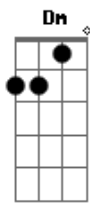

© ukulele-chords.com