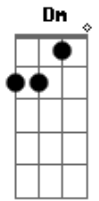

© ukulele-chords.com