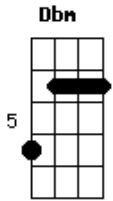

© ukulele-chords.com