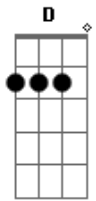

© ukulele-chords.com

© ukulele-chords.com