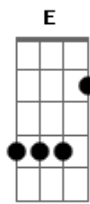

© ukulele-chords.com