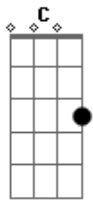

Resistência - Amanhã É Sempre Longe Demais

Tom: C

Intro: C G F D

C G
Pela janela mal fechada
F D
Entra já a luz do dia
C G
Morre a sombra desejada
F D
Numa esperança fugidia

C G
Foi uma noite sem sono
F D
Entre saliva e suor
C G
Com um travo de abandono
F D
E gosto a outro sabor

C G
Dizes-me até amanhã
Que tem de ser que te vais F
Porque amanhã sabes bem D
É sempre longe demais C
Acendo mais um cigarro G
Invento mil ideais F
Só que amanhã sei-o bem D
É sempre longe demais C
Pela janela mal fechada
Chega a hora do cansaço
Vai-se o tempo desfiando
Em anéis de fumo baço

Acordes

© ukulele-chords.com