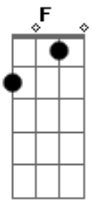

© ukulele-chords.com