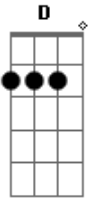

© ukulele-chords.com